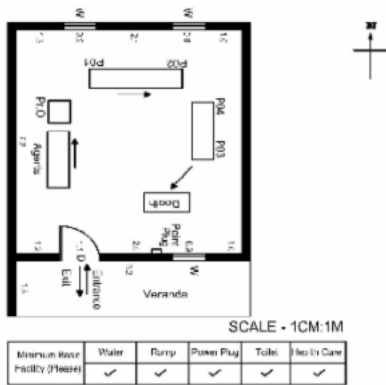

Cad View

Key MAP View