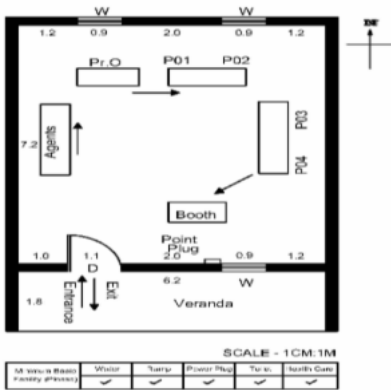

கையொப்பம்

Nazri Naksha

Google Map View

Polling Station Building Front View

Polling Station Front View

Cad View

Key MAP View

சட்டமன்றத் தொகுதியின் எண் மற்றும் பெயர் : 73-வாஜூர் பிரிவு எண் மற்றும் பெயர் 1-பொம்பூர் (வ.கி) & (ஊ), மைலம் தெரு