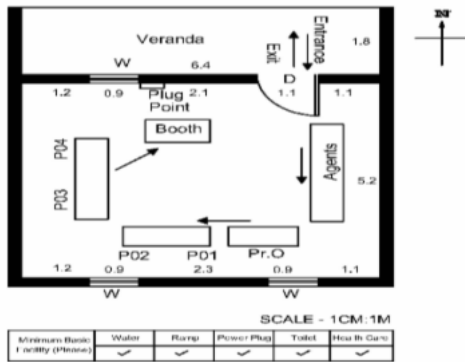

Google Map View

Polling Station Building Front View

Polling Station Front View

Cad View

Key MAP View

1 பெயர் : விமல் தந்தை பெயர்: அர்ச்சுணன் வீட்டு எண் : 1 வயது : 28 பாலினம் : ஆண் Photo is available	IKU0866863	2 பெயர் : தியாக சுடர் கணவர் பெயர்: சந்திரசேகர் வீட்டு எண் : 3-43 வயது : 32 பாலினம் : பெண் Photo is available	IKU0592592	3 பெயர் : சண்முகவள்ளி கணவர் பெயர்: இளவரசன் வீட்டு எண் : 4-36 வயது : 47 பாலினம் : பெண் Photo is available	IKU0333880
4 பெயர் : சுவாதி தாயின் பெயர்: ஜான்சிராணி வீட்டு எண் : 4/68 வயது : 22 பாலினம் : பெண் Photo is available	IKU2029114	5 பெயர் : ஐஸ்வர்யா தாயின் பெயர்: ஜான்சிராணி வீட்டு எண் : 4/68 வயது : 21 பாலினம் : பெண் Photo is available	IKU2028728	6 பெயர் : சத்தியவாணி தந்தை பெயர்: பெரியசாமி வீட்டு எண் : 4-550 வயது : 29 பாலினம் : பெண் Photo is available	IKU0763300
7 பெயர் : தமிழ்வாணன் தந்தை பெயர்: பிரகலாதன் வீட்டு எண் : 5-73A வயது : 31 பாலினம் : ஆண் Photo is available	IKU0866871	8 பெயர் : ராஜ்கிரன் தந்தை பெயர்: பிரகலாதன் வீட்டு எண் : 5-73A வயது : 29 பாலினம் : ஆண் Photo is available	IKU0866889	9 பெயர் : மூகாம்பிகை தந்தை பெயர்: வெங்கடேஷ் வீட்டு எண் : 5-89 வயது : 29 பாலினம் : பெண் Photo is available	IKU0789164
10 பெயர் : இயேசு தாஸ் தந்தை பெயர்: அந்தோணிசாமி வீட்டு எண் : 5-108 வயது : 32 பாலினம் : ஆண் Photo is available	IKU0592618	11 பெயர் : விஜயகுமார் தந்தை பெயர்: தனசேகர் வீட்டு எண் : 5/602 வயது : 25 பாலினம் : ஆண் Photo is available	IKU1009844	12 பெயர் : நேருஜி தந்தை பெயர்: ஜெயபாலன் வீட்டு எண் : 9-1129 வயது : 27 பாலினம் : ஆண் Photo is available	IKU0894352
13 பெயர் : அர்ச்சுனா தாயின் பெயர்: ஜெயந்தி வீட்டு எண் : 31 வயது : 24 பாலினம் : பெண் Photo is available	IKU2031102	14 பெயர் : சசினா தந்தை பெயர்: சரவணன் வீட்டு எண் : 44 வயது : 25 பாலினம் : பெண் Photo is available	IKU1706530	15 பெயர் : அன்பரசி தந்தை பெயர்: செல்வராஜ் வீட்டு எண் : 45 வயது : 46 பாலினம் : பெண் Photo is available	IKU0503318
16 பெயர் : அபினைஷ் பாபு தந்தை பெயர்: மலையன் வீட்டு எண் : 45 வயது : 26 பாலினம் : ஆண் Photo is available	IKU0947333	17 பெயர் : மகாலட்சுமி கணவர் பெயர்: விக்னேஷ் வீட்டு எண் : 57 வயது : 28 பாலினம் : பெண் Photo is available	IKU2045623	18 பெயர் : விஜயரங்கன் தந்தை பெயர்: நாகபாலன் வீட்டு எண் : 58 வயது : 26 பாலினம் : ஆண் Photo is available	IKU0941880
19 பெயர் : ராஜதுரை பா தந்தை பெயர்: பாலகிருஷ்ணன் ஏ வீட்டு எண் : 63 (3) வயது : 19 பாலினம் : ஆண் Photo is available	IKU2094142	20 பெயர் : அன்பு கணவர் பெயர்: முருகன் வீட்டு எண் : 66 வயது : 52 பாலினம் : பெண் Photo is available	IKU0592741	21 பெயர் : ஜெகதீசன் தந்தை பெயர்: சாமிக்கண்ணு வீட்டு எண் : 69 வயது : 31 பாலினம் : ஆண் Photo is available	IKU0503367
22 பெயர் : தாமோதரன் தந்தை பெயர்: சுப்ரமணியன் வீட்டு எண் : 73 வயது : 41 பாலினம் : ஆண் Photo is available	IKU0053603	23 பெயர் : சரன்ராஜ் தந்தை பெயர்: சாமிக்கண்ணு வீட்டு எண் : 77B வயது : 33 பாலினம் : ஆண் Photo is available	IKU0380139	24 பெயர் : ஜெயகுமார் இதரர் பெயர்: மேனகா காந்தி வீட்டு எண் : 101 வயது : 43 பாலினம் : ஆண் Photo is available	IKU2091213
25 பெயர் : சபரிநாதன் தந்தை பெயர்: பெரியசாமி வீட்டு எண் : 107 வயது : 28 பாலினம் : ஆண் Photo is available	IKU0898825	26 பெயர் : மூவேந்தர் தந்தை பெயர்: சக்திவேல் வீட்டு எண் : 108 வயது : 25 பாலினம் : ஆண் Photo is available	IKU1705664	27 பெயர் : கோகுல் தாஸ் தந்தை பெயர்: சுப்ரமணி வீட்டு எண் : 121 வயது : 27 பாலினம் : ஆண் Photo is available	IKU0941328
28 பெயர் : செளந்தர்யா தந்தை பெயர்: சசிகுமார் வீட்டு எண் : 145 வயது : 27 பாலினம் : பெண் Photo is available	IKU0912733	29 பெயர் : எழில் கணவர் பெயர்: சதீஷ் வீட்டு எண் : 361 வயது : 40 பாலினம் : பெண் Photo is available	IKU0894329	30 பெயர் : ஹேமலட்சுமி தந்தை பெயர்: முருகன் வீட்டு எண் : 508 வயது : 30 பாலினம் : பெண் Photo is available	IKU0898858