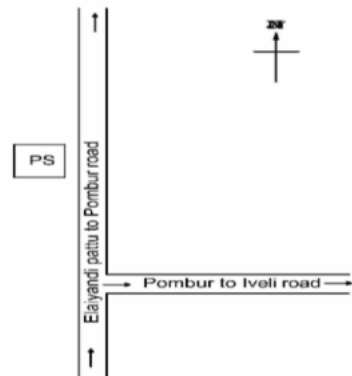

Cad View

Key MAP View