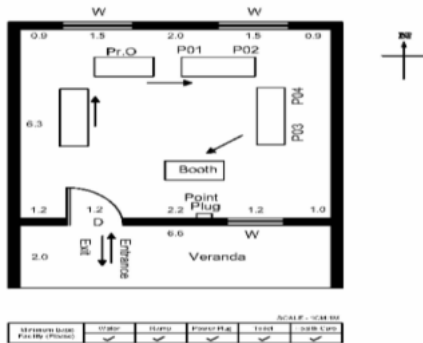

வாக்காளர் பதிவு அலுவலரின்
கையொப்பம்

Nazri Naksha

Google Map View

Polling Station Building Front View

Polling Station Front View

Cad View

Key MAP View

1 பெயர் : வளர்மதி கணவர் பெயர்: ஜெயமூர்த்தி வீட்டு எண் : 1 வயது : 35 பாலினம் : பெண்	DSK2818615 Photo is available	2 பெயர் : பிரியங்கா கணவர் பெயர்: பலராமன் வீட்டு எண் : 1 வயது : 30 பாலினம் : பெண்	IKU0840181 Photo is available	3 பெயர் : சாருமதி கணவர் பெயர்: பாலாஜி வீட்டு எண் : 1 வயது : 30 பாலினம் : பெண்	IKU0867036 Photo is available
4 பெயர் : சத்தியவாணி கணவர் பெயர்: ராஜா வீட்டு எண் : 1 வயது : 29 பாலினம் : பெண்	IKU0840140 Photo is available	5 பெயர் : குரளரசி தந்தை பெயர்: ஆறுமுகம் வீட்டு எண் : 1 வயது : 27 பாலினம் : பெண்	IKU0867093 Photo is available	6 பெயர் : இந்திராணி கணவர் பெயர்: ராசகோபால் வீட்டு எண் : 1-1 வயது : 77 பாலினம் : பெண்	IKU1355486 Photo is available
7 பெயர் : ஜெயமூர்த்தி தந்தை பெயர்: ராசகோபால் வீட்டு எண் : 1-1 வயது : 56 பாலினம் : ஆண்	IKU1355494 Photo is available	8 பெயர் : தியாகராஜன் தந்தை பெயர்: ராஜகோபால் வீட்டு எண் : 1-1 வயது : 41 பாலினம் : ஆண்	IKU0068304 Photo is available	9 பெயர் : ரவேந்திரன் தந்தை பெயர்: பங்காரு வீட்டு எண் : 1-2 வயது : 61 பாலினம் : ஆண்	IKU1355510 Photo is available
10 பெயர் : லலிதா கணவர் பெயர்: ரவேந்திரன் வீட்டு எண் : 1-2 வயது : 51 பாலினம் : பெண்	IKU1355528 Photo is available	11 பெயர் : கந்தவேல் தந்தை பெயர்: ரவிந்திரன் வீட்டு எண் : 1/2 வயது : 28 பாலினம் : ஆண்	IKU0918979 Photo is available	12 பெயர் : சரத்குமார் தாயின் பெயர்: அபிராம்பாள் வீட்டு எண் : 1/6 வயது : 26 பாலினம் : ஆண்	IKU0918961 Photo is available
13 பெயர் : பார்த்தசாரதி தந்தை பெயர்: ரங்கநாதன் வீட்டு எண் : 1-16 வயது : 45 பாலினம் : ஆண்	DSK2739233 Photo is available	14 பெயர் : அலமேலு கணவர் பெயர்: கோவிந்தன் வீட்டு எண் : 1-24 வயது : 34 பாலினம் : பெண்	IKU0894477 Photo is available	15 பெயர் : ஜெனார்த்தனன் தாயின் பெயர்: புஷ்பா வீட்டு எண் : 1-29 வயது : 27 பாலினம் : ஆண்	IKU0898916 Photo is available
16 பெயர் : கௌசல்யா தந்தை பெயர்: செல்வம் வீட்டு எண் : 1/30 வயது : 23 பாலினம் : பெண்	IKU1821503 Photo is available	17 பெயர் : நிரஞ்சனா தந்தை பெயர்: வீரப்பன் வீட்டு எண் : 1/32 வயது : 19 பாலினம் : பெண்	IKU2063188 Photo is available	18 பெயர் : கார்த்திகேயன் தந்தை பெயர்: நடேசன் வீட்டு எண் : 1/60 வயது : 50 பாலினம் : ஆண்	IKU1871888 Photo is available
19 பெயர் : ராஜேஸ்வரி கணவர் பெயர்: பாலு வீட்டு எண் : 1-72 வயது : 29 பாலினம் : பெண்	IKU0969543 Photo is available	20 பெயர் : சுதாகர் தந்தை பெயர்: புருஷோத்தமன் வீட்டு எண் : 1-85 வயது : 28 பாலினம் : ஆண்	IKU0968693 Photo is available	21 பெயர் : அஜித் தந்தை பெயர்: குமார் வீட்டு எண் : 1-95 வயது : 28 பாலினம் : ஆண்	IKU0789420 Photo is available
22 பெயர் : அரவிந்த்மேத்தா தந்தை பெயர்: அரிகிருஷ்ணன் வீட்டு எண் : 1-97 வயது : 28 பாலினம் : ஆண்	IKU0789438 Photo is available	23 பெயர் : மகேஷ்குமார் தந்தை பெயர்: தெய்வநாயகம் வீட்டு எண் : 1-105 வயது : 31 பாலினம் : ஆண்	IKU0867077 Photo is available	24 பெயர் : சங்கீதா தந்தை பெயர்: தேவகுமார் வீட்டு எண் : 1-122 வயது : 25 பாலினம் : பெண்	IKU0983874 Photo is available
25 பெயர் : வேலு தந்தை பெயர்: ராஜு வீட்டு எண் : 2/196 வயது : 24 பாலினம் : ஆண்	IKU1871706 Photo is available	26 பெயர் : அஜித்குமார் தந்தை பெயர்: சேட்டு வீட்டு எண் : 2/198 வயது : 26 பாலினம் : ஆண்	IKU1708148 Photo is available	27 பெயர் : சரண்யா தந்தை பெயர்: மாசிலாமணி வீட்டு எண் : 2-201 வயது : 29 பாலினம் : பெண்	IKU0763318 Photo is available
28 பெயர் : சுகந்தி தந்தை பெயர்: சுவத்தான் வீட்டு எண் : 2/212 வயது : 34 பாலினம் : பெண்	IKU1818459 Photo is available	29 பெயர் : சரண்யா தந்தை பெயர்: சகாதேவன் வீட்டு எண் : 2/240 வயது : 26 பாலினம் : பெண்	IKU1818475 Photo is available	30 பெயர் : சஞ்சய் தந்தை பெயர்: சகாதேவன் வீட்டு எண் : 2/240 வயது : 21 பாலினம் : ஆண்	IKU1939123 Photo is available