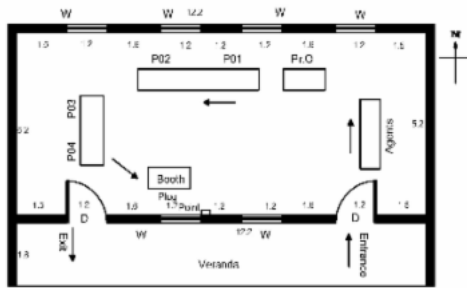

Google Map View

Polling Station Building Front View

Polling Station Front View

Cad View

SCALE - 1/4"=1M

Minimum Basic Facility (Please)	Water	Ramp	Power Plug	Toilet	Health Care
	✓	✓	✓	✓	✓

Key MAP View

1 பெயர் : உத்திரமோகன் தந்தை பெயர்: சின்னராசு வீட்டு எண் : 1 வயது : 25 பாலினம் : ஆண்	IKU1845403 Photo is available	2 பெயர் : புகழேந்தி தந்தை பெயர்: தெய்வநாதன் வீட்டு எண் : 1 வயது : 23 பாலினம் : பெண்	IKU1809920 Photo is available	3 பெயர் : லைலா கணவர் பெயர்: கார்த்திக் வீட்டு எண் : 1 வயது : 23 பாலினம் : பெண்	IKU1809961 Photo is available
4 பெயர் : ரம்யா தந்தை பெயர்: ஏழுமலை வீட்டு எண் : 1 வயது : 23 பாலினம் : பெண்	IKU1810308 Photo is available	5 பெயர் : குருநாதன் தந்தை பெயர்: மாரிமுத்து வீட்டு எண் : 1-1 வயது : 57 பாலினம் : ஆண்	IKU1098789 Photo is available	6 பெயர் : திருவரங்கன் தந்தை பெயர்: குருநாதன் வீட்டு எண் : 1/1 வயது : 24 பாலினம் : ஆண்	IKU1727502 Photo is available
7 பெயர் : புஷ்பரங்கன் தந்தை பெயர்: குருநாதன் வீட்டு எண் : 1/1 வயது : 20 பாலினம் : ஆண்	IKU2003903 Photo is available	8 பெயர் : பரமேஷ்வரி கணவர் பெயர்: அற்புதராஜ் வீட்டு எண் : 1-3 வயது : 53 பாலினம் : பெண்	IKU1098797 Photo is available	9 பெயர் : வினோத்குமார் தந்தை பெயர்: அற்புதராஜ் வீட்டு எண் : 1-3 வயது : 43 பாலினம் : ஆண்	DSK9318882 Photo is available
10 பெயர் : தெய்வசிகாமணி தந்தை பெயர்: அற்புதராஜ் வீட்டு எண் : 1-3 வயது : 41 பாலினம் : ஆண்	IKU0205385 Photo is available	11 பெயர் : விமலா கணவர் பெயர்: தெய்வசிகாமணி வீட்டு எண் : 1-3 வயது : 36 பாலினம் : பெண்	IKU0205393 Photo is available	12 பெயர் : இலட்சுமி கணவர் பெயர்: குமார் வீட்டு எண் : 1-3 வயது : 28 பாலினம் : பெண்	IKU0805325 Photo is available
13 பெயர் : ஷாலினி தந்தை பெயர்: அற்புதராஜ் வீட்டு எண் : 1/3 வயது : 26 பாலினம் : பெண்	IKU0902320 Photo is available	14 பெயர் : ஐயப்பன் அ தந்தை பெயர்: அற்புதராஜ் வீட்டு எண் : 1/3 வயது : 24 பாலினம் : ஆண்	IKU1727361 Photo is available	15 பெயர் : சின்னராசு தந்தை பெயர்: மாரி வீட்டு எண் : 1-4 வயது : 80 பாலினம் : ஆண்	IKU1098805 Photo is available
16 பெயர் : மணியரசன் தந்தை பெயர்: சேகர் வீட்டு எண் : 1/4 வயது : 26 பாலினம் : ஆண்	IKU0939587 Photo is available	17 பெயர் : மங்கலட்சுமி தந்தை பெயர்: ஹரிதாஸ் வீட்டு எண் : 1/5 வயது : 25 பாலினம் : பெண்	IKU0958843 Photo is available	18 பெயர் : விஷ்ணுபிரகாஷ் தந்தை பெயர்: ஹரிதாஸ் வீட்டு எண் : 1/5 வயது : 20 பாலினம் : ஆண்	IKU2003218 Photo is available
19 பெயர் : கண்ணன் தந்தை பெயர்: ஆறுமுகம் வீட்டு எண் : 1-6 வயது : 41 பாலினம் : ஆண்	IKU0007237 Photo is available	20 பெயர் : திவ்யா கணவர் பெயர்: கண்ணன் வீட்டு எண் : 1-6 வயது : 37 பாலினம் : பெண்	IKU0007310 Photo is available	21 பெயர் : கோதண்டன் தந்தை பெயர்: நடேசன் வீட்டு எண் : 1-7 வயது : 69 பாலினம் : ஆண்	IKU1098813 Photo is available
22 பெயர் : நீலா கணவர் பெயர்: கோதண்டன் வீட்டு எண் : 1-7 வயது : 64 பாலினம் : பெண்	IKU1098821 Photo is available	23 பெயர் : திவ்யா கணவர் பெயர்: திருமலை வீட்டு எண் : 1/7 வயது : 35 பாலினம் : பெண்	IKU1000439 Photo is available	24 பெயர் : ஆறுமுகம் தந்தை பெயர்: முத்து வீட்டு எண் : 1-8 வயது : 94 பாலினம் : ஆண்	IKU1098839 Photo is available
25 பெயர் : மினுக்காயி கணவர் பெயர்: ஆறுமுகம் வீட்டு எண் : 1-8 வயது : 89 பாலினம் : பெண்	IKU1067123 Photo is available	26 பெயர் : ராஜேஸ்வரி கணவர் பெயர்: அஜீத் வீட்டு எண் : 1-8 வயது : 24 பாலினம் : பெண்	IKU1782952 Photo is available	27 பெயர் : ஜெகன் தந்தை பெயர்: கூத்தன் வீட்டு எண் : 1/8 வயது : 22 பாலினம் : ஆண்	IKU1979863 Photo is available
28 பெயர் : வசந்தி கணவர் பெயர்: ராதாகிருஷ்ணன் வீட்டு எண் : 1-9 வயது : 59 பாலினம் : பெண்	IKU1067131 Photo is available	29 பெயர் : குணசீலன் தந்தை பெயர்: ராதாகிருஷ்ணன் வீட்டு எண் : 1-9 வயது : 45 பாலினம் : ஆண்	DSK9319609 Photo is available	30 பெயர் : குப்பம்மாள் கணவர் பெயர்: இருசன் வீட்டு எண் : 1-11 வயது : 72 பாலினம் : பெண்	IKU1067156 Photo is available