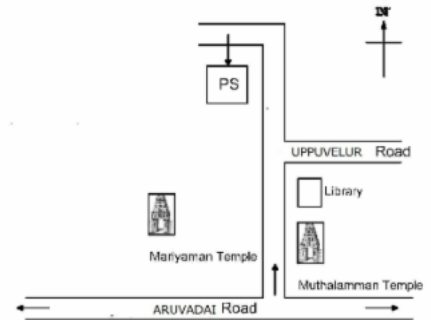

Google Map View

Polling Station Building Front View

Polling Station Front View

Cad View

SCALE - 1/4"=1M

Minimum Basic Facility (Please)	Water	Ramp	Power Plug	Toilet	Health Care
	✓	✓	✓	✓	✓

Key MAP View

1 பெயர் : உத்திரமோகன் தந்தை பெயர்: சின்னராசு வீட்டு எண் : 1 வயது : 25 பாலினம் : ஆண்	IKU1845403 Photo is available	2 பெயர் : புகழேந்தி தந்தை பெயர்: தெய்வநாதன் வீட்டு எண் : 1 வயது : 23 பாலினம் : பெண்	IKU1809920 Photo is available	3 பெயர் : லைலா கணவர் பெயர்: கார்த்திக் வீட்டு எண் : 1 வயது : 23 பாலினம் : பெண்	IKU1809961 Photo is available
4 பெயர் : ரம்யா தந்தை பெயர்: ஏழுமலை வீட்டு எண் : 1 வயது : 23 பாலினம் : பெண்	IKU1810308 Photo is available	5 பெயர் : குருநாதன் தந்தை பெயர்: மாரிமுத்து வீட்டு எண் : 1-1 வயது : 57 பாலினம் : ஆண்	IKU1098789 Photo is available	6 பெயர் : திருவரங்கன் தந்தை பெயர்: குருநாதன் வீட்டு எண் : 1/1 வயது : 24 பாலினம் : ஆண்	IKU1727502 Photo is available
7 பெயர் : புஷ்பரங்கன் தந்தை பெயர்: குருநாதன் வீட்டு எண் : 1/1 வயது : 20 பாலினம் : ஆண்	IKU2003903 Photo is available	8 பெயர் : பரமேஷ்வரி கணவர் பெயர்: அற்புதராஜ் வீட்டு எண் : 1-3 வயது : 53 பாலினம் : பெண்	IKU1098797 Photo is available	9 பெயர் : வினோத்குமார் தந்தை பெயர்: அற்புதராஜ் வீட்டு எண் : 1-3 வயது : 43 பாலினம் : ஆண்	DSK9318882 Photo is available
10 பெயர் : தெய்வசிகாமணி தந்தை பெயர்: அற்புதராஜ் வீட்டு எண் : 1-3 வயது : 41 பாலினம் : ஆண்	IKU0205385 Photo is available	11 பெயர் : விமலா கணவர் பெயர்: தெய்வசிகாமணி வீட்டு எண் : 1-3 வயது : 36 பாலினம் : பெண்	IKU0205393 Photo is available	12 பெயர் : இலட்சுமி கணவர் பெயர்: குமார் வீட்டு எண் : 1-3 வயது : 28 பாலினம் : பெண்	IKU0805325 Photo is available
13 பெயர் : ஷாலினி தந்தை பெயர்: அற்புதராஜ் வீட்டு எண் : 1/3 வயது : 26 பாலினம் : பெண்	IKU0902320 Photo is available	14 பெயர் : ஐயப்பன் அ தந்தை பெயர்: அற்புதராஜ் வீட்டு எண் : 1/3 வயது : 24 பாலினம் : ஆண்	IKU1727361 Photo is available	15 பெயர் : சின்னராசு தந்தை பெயர்: மாரி வீட்டு எண் : 1-4 வயது : 80 பாலினம் : ஆண்	IKU1098805 Photo is available
16 பெயர் : மணியரசன் தந்தை பெயர்: சேகர் வீட்டு எண் : 1/4 வயது : 26 பாலினம் : ஆண்	IKU0939587 Photo is available	17 பெயர் : மங்கலட்சுமி தந்தை பெயர்: ஹரிதாஸ் வீட்டு எண் : 1/5 வயது : 25 பாலினம் : பெண்	IKU0958843 Photo is available	18 பெயர் : விஷ்ணுபிரகாஷ் தந்தை பெயர்: ஹரிதாஸ் வீட்டு எண் : 1/5 வயது : 20 பாலினம் : ஆண்	IKU2003218 Photo is available
19 பெயர் : கண்ணன் தந்தை பெயர்: ஆறுமுகம் வீட்டு எண் : 1-6 வயது : 41 பாலினம் : ஆண்	IKU0007237 Photo is available	20 பெயர் : திவ்யா கணவர் பெயர்: கண்ணன் வீட்டு எண் : 1-6 வயது : 37 பாலினம் : பெண்	IKU0007310 Photo is available	21 பெயர் : கோதண்டன் தந்தை பெயர்: நடேசன் வீட்டு எண் : 1-7 வயது : 69 பாலினம் : ஆண்	IKU1098813 Photo is available
22 பெயர் : நீலா கணவர் பெயர்: கோதண்டன் வீட்டு எண் : 1-7 வயது : 64 பாலினம் : பெண்	IKU1098821 Photo is available	23 பெயர் : திவ்யா கணவர் பெயர்: திருமலை வீட்டு எண் : 1/7 வயது : 35 பாலினம் : பெண்	IKU1000439 Photo is available	24 பெயர் : ஆறுமுகம் தந்தை பெயர்: முத்து வீட்டு எண் : 1-8 வயது : 94 பாலினம் : ஆண்	IKU1098839 Photo is available
25 பெயர் : மினுக்காயி கணவர் பெயர்: ஆறுமுகம் வீட்டு எண் : 1-8 வயது : 89 பாலினம் : பெண்	IKU1067123 Photo is available	26 பெயர் : ராஜேஸ்வரி கணவர் பெயர்: அஜீத் வீட்டு எண் : 1-8 வயது : 24 பாலினம் : பெண்	IKU1782952 Photo is available	27 பெயர் : ஜெகன் தந்தை பெயர்: கூத்தன் வீட்டு எண் : 1/8 வயது : 22 பாலினம் : ஆண்	IKU1979863 Photo is available
28 பெயர் : வசந்தி கணவர் பெயர்: ராதாகிருஷ்ணன் வீட்டு எண் : 1-9 வயது : 59 பாலினம் : பெண்	IKU1067131 Photo is available	29 பெயர் : குணசீலன் தந்தை பெயர்: ராதாகிருஷ்ணன் வீட்டு எண் : 1-9 வயது : 45 பாலினம் : ஆண்	DSK9319609 Photo is available	30 பெயர் : குப்பம்மாள் கணவர் பெயர்: இருசன் வீட்டு எண் : 1-11 வயது : 72 பாலினம் : பெண்	IKU1067156 Photo is available