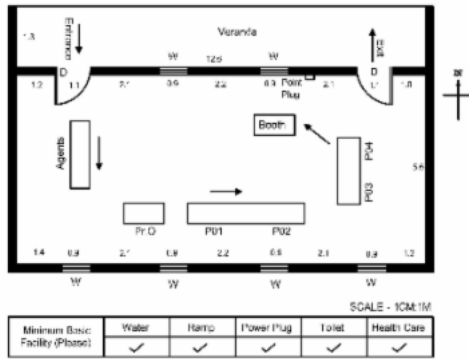

Google Map View

Polling Station Building Front View

Polling Station Front View

Cad View

Key MAP View

1 பெயர் : மூர்த்தி தந்தை பெயர்: பெருமாள் வீட்டு எண் : 0 வயது : 54 பாலினம் : ஆண்	DSK1237957 Photo is available	2 பெயர் : அசோக்குமார் தந்தை பெயர்: வரதராசு வீட்டு எண் : 0 வயது : 52 பாலினம் : ஆண்	IKU1033208 Photo is available	3 பெயர் : மாரிமுத்து தந்தை பெயர்: கோபால்சாமி வீட்டு எண் : 0 வயது : 50 பாலினம் : ஆண்	IKU1027192 Photo is available
4 பெயர் : முத்துலட்சுமி கணவர் பெயர்: மாரிமுத்து வீட்டு எண் : 0 வயது : 40 பாலினம் : பெண்	DSK9518598 Photo is available	5 பெயர் : ஆனந்தராஜ் தந்தை பெயர்: மணிபாலன் வீட்டு எண் : 0 வயது : 30 பாலினம் : ஆண்	IKU1742329 Photo is available	6 பெயர் : நெசித்திஸ் தாயின் பெயர்: மோகன் வீட்டு எண் : 0 வயது : 28 பாலினம் : ஆண்	IKU1009828 Photo is available
7 பெயர் : மாடசாமி தந்தை பெயர்: குமார் வீட்டு எண் : 0 வயது : 26 பாலினம் : ஆண்	IKU2067288 Photo is available	8 பெயர் : லட்சுமணன் தந்தை பெயர்: ஆறுமுகம் வீட்டு எண் : 0 வயது : 25 பாலினம் : ஆண்	IKU2024354 Photo is available	9 பெயர் : சுகன்யா கணவர் பெயர்: லட்சுமணன் வீட்டு எண் : 0 வயது : 23 பாலினம் : பெண்	IKU2024388 Photo is available
10 பெயர் : வெங்கடாசலம் தந்தை பெயர்: கிருஷ்ணன் வீட்டு எண் : 1 வயது : 77 பாலினம் : ஆண்	IKU0670414 Photo is available	11 பெயர் : பழனி தந்தை பெயர்: ராமு வீட்டு எண் : 1 வயது : 47 பாலினம் : ஆண்	IKU0867481 Photo is available	12 பெயர் : ஜீவா தந்தை பெயர்: முனியன் வீட்டு எண் : 1 வயது : 46 பாலினம் : ஆண்	DSK1237775 Photo is available
13 பெயர் : மாரிமுத்து தந்தை பெயர்: வெங்கடாசலம் வீட்டு எண் : 1 வயது : 41 பாலினம் : ஆண்	IKU0335281 Photo is available	14 பெயர் : குப்பு கணவர் பெயர்: எழுமலை வீட்டு எண் : 1 வயது : 40 பாலினம் : பெண்	IKU0414029 Photo is available	15 பெயர் : பூங்கொடி கணவர் பெயர்: குமார் வீட்டு எண் : 1 வயது : 40 பாலினம் : பெண்	IKU1893726 Photo is available
16 பெயர் : முத்துலட்சுமி கணவர் பெயர்: செல்வம் வீட்டு எண் : 1 வயது : 39 பாலினம் : பெண்	IKU0867457 Photo is available	17 பெயர் : பிரபு தந்தை பெயர்: தேவேந்திரன் வீட்டு எண் : 1 வயது : 38 பாலினம் : ஆண்	IKU0867473 Photo is available	18 பெயர் : பரிமலா கணவர் பெயர்: பாண்டிரங்கன் வீட்டு எண் : 1 வயது : 38 பாலினம் : பெண்	IKU0505743 Photo is available
19 பெயர் : நந்தினி கணவர் பெயர்: மாரிமுத்து வீட்டு எண் : 1 வயது : 36 பாலினம் : பெண்	IKU0335158 Photo is available	20 பெயர் : பச்சையப்பன் தந்தை பெயர்: குமார் வீட்டு எண் : 1 வயது : 35 பாலினம் : ஆண்	IKU0335059 Photo is available	21 பெயர் : பன்னீர்செல்வம் தந்தை பெயர்: அய்யனார் வீட்டு எண் : 1 வயது : 31 பாலினம் : ஆண்	IKU0741843 Photo is available
22 பெயர் : கயல்விழி கணவர் பெயர்: ராஜி வீட்டு எண் : 1 வயது : 31 பாலினம் : பெண்	IKU0741942 Photo is available	23 பெயர் : நித்தியா கணவர் பெயர்: பழனி வீட்டு எண் : 1 வயது : 31 பாலினம் : பெண்	IKU0867465 Photo is available	24 பெயர் : ஜெனார்த்தனன் தந்தை பெயர்: பச்சையப்பன் வீட்டு எண் : 1 வயது : 31 பாலினம் : ஆண்	IKU0670448 Photo is available
# 25 பெயர் : ராமச்சந்திரன் தந்தை பெயர்: செளந்தரராஜன் வீட்டு எண் : 1 வயது : 31 பாலினம் : ஆண்	IKU0670281 Photo is available	26 பெயர் : ஜெனித்தா தந்தை பெயர்: ஜெயபாலன் வீட்டு எண் : 1 வயது : 30 பாலினம் : பெண்	IKU0826800 Photo is available	27 பெயர் : குறளரசன் தந்தை பெயர்: சேகர் வீட்டு எண் : 1 வயது : 30 பாலினம் : ஆண்	IKU0670273 Photo is available
28 பெயர் : நகுலன் தந்தை பெயர்: நெடியன் வீட்டு எண் : 1 வயது : 30 பாலினம் : ஆண்	IKU0670372 Photo is available	29 பெயர் : கனிமொழி தந்தை பெயர்: எழுமலை வீட்டு எண் : 1 வயது : 29 பாலினம் : பெண்	IKU0670224 Photo is available	30 பெயர் : வித்யா தந்தை பெயர்: குமார் வீட்டு எண் : 1 வயது : 28 பாலினம் : பெண்	IKU0789883 Photo is available