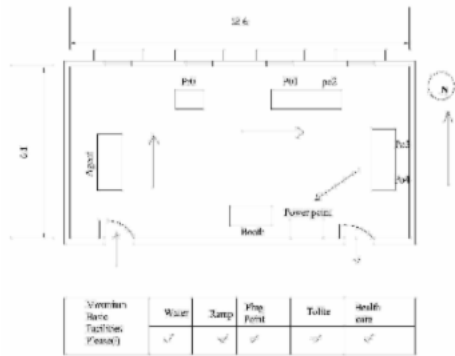

Google Map View

Polling Station Building Front View

Polling Station Front View

Cad View

Key MAP View

1 பெயர் : மலர்விழி கணவர் பெயர்: முருகன் வீட்டு எண் : 1 வயது : 43 பாலினம் : பெண்	IKU0670653 Photo is available	2 பெயர் : ராசாத்தி கணவர் பெயர்: அய்யனார் வீட்டு எண் : 1 வயது : 42 பாலினம் : பெண்	IKU0382507 Photo is available	3 பெயர் : சரண்யா கணவர் பெயர்: பிரபு வீட்டு எண் : 1 வயது : 34 பாலினம் : பெண்	IKU0867556 Photo is available
4 பெயர் : செல்வகுமார் தந்தை பெயர்: ஜெனார்த்தனன் வீட்டு எண் : 1 வயது : 29 பாலினம் : ஆண்	IKU0826834 Photo is available	5 பெயர் : சூர்யா தந்தை பெயர்: ராமலிங்கம் வீட்டு எண் : 1 வயது : 21 பாலினம் : ஆண்	IKU1926740 Photo is available	6 பெயர் : ஜெயந்தி தந்தை பெயர்: தங்கமுத்து வீட்டு எண் : 1 வயது : 19 பாலினம் : பெண்	IKU2038958 Photo is available
7 பெயர் : முருகன் தந்தை பெயர்: சுப்பரமணி வீட்டு எண் : 2 வயது : 47 பாலினம் : ஆண்	DSK2741056 Photo is available	8 பெயர் : கவிதா கணவர் பெயர்: தேவமணி வீட்டு எண் : 2 வயது : 46 பாலினம் : பெண்	IKU0670711 Photo is available	9 பெயர் : சூசைராஜ் தந்தை பெயர்: சாம்பசிவம் வீட்டு எண் : 2 வயது : 41 பாலினம் : ஆண்	IKU0129312 Photo is available
10 பெயர் : கருணாவதி கணவர் பெயர்: சூசைராஜ் வீட்டு எண் : 2 வயது : 40 பாலினம் : பெண்	IKU0129320 Photo is available	11 பெயர் : பூங்காவணம் தந்தை பெயர்: ராஜேந்திரன் வீட்டு எண் : 2 வயது : 37 பாலினம் : ஆண்	DSK2741064 Photo is available	12 பெயர் : பாரதிதாசன் தந்தை பெயர்: குமார் வீட்டு எண் : 2 வயது : 28 பாலினம் : ஆண்	IKU1908557 Photo is available
13 பெயர் : ஐயப்பன் தந்தை பெயர்: சாம்பசிவம் வீட்டு எண் : 2-1 வயது : 37 பாலினம் : ஆண்	IKU0071183 Photo is available	14 பெயர் : கோகுலகிருஷ்ணன் தந்தை பெயர்: சுப்பரமணி வீட்டு எண் : 2-8 வயது : 30 பாலினம் : ஆண்	IKU0670695 Photo is available	15 பெயர் : வெங்கடேசன் தந்தை பெயர்: ராமச்சந்திரன் வீட்டு எண் : 2-16 வயது : 48 பாலினம் : ஆண்	IKU0251553 Photo is available
16 பெயர் : வனிதா கணவர் பெயர்: வெங்கடேசன் வீட்டு எண் : 2-16 வயது : 43 பாலினம் : பெண்	IKU0071555 Photo is available	17 பெயர் : நித்தியா தந்தை பெயர்: சம்பத் குமார் வீட்டு எண் : 2/20 வயது : 36 பாலினம் : பெண்	IKU0917435 Photo is available	18 பெயர் : மஞ்சளா கணவர் பெயர்: சோலை வீட்டு எண் : 2-30 வயது : 45 பாலினம் : பெண்	IKU0840488 Photo is available
19 பெயர் : சிவராமன் தந்தை பெயர்: முருகவேல் வீட்டு எண் : 2-36 வயது : 36 பாலினம் : ஆண்	IKU0071134 Photo is available	20 பெயர் : சுப்பிரமணியன் தந்தை பெயர்: விஜயன் வீட்டு எண் : 2-61 வயது : 31 பாலினம் : ஆண்	IKU0594317 Photo is available	21 பெயர் : சங்கவி தந்தை பெயர்: பூபாலன் வீட்டு எண் : 2-61 வயது : 29 பாலினம் : பெண்	IKU0789990 Photo is available
22 பெயர் : எழிலரசி தந்தை பெயர்: ஐயனார் வீட்டு எண் : 2-68 வயது : 29 பாலினம் : பெண்	IKU0826826 Photo is available	23 பெயர் : சுகா கணவர் பெயர்: பாலமுருகன் வீட்டு எண் : 2-87 வயது : 35 பாலினம் : பெண்	IKU0742288 Photo is available	24 பெயர் : கணேஷ் குமார் தந்தை பெயர்: சேஷாத்திரி வீட்டு எண் : 2-187 வயது : 26 பாலினம் : ஆண்	IKU0989012 Photo is available
25 பெயர் : பாலசந்தர் தந்தை பெயர்: குப்புசாமி வீட்டு எண் : 2-191 வயது : 30 பாலினம் : ஆண்	IKU0790006 Photo is available	26 பெயர் : ஆனந்தராஜ் தந்தை பெயர்: பழனி வீட்டு எண் : 2A வயது : 33 பாலினம் : ஆண்	IKU0382523 Photo is available	27 பெயர் : குமரன் தந்தை பெயர்: செந்தாமரைக்கண்ணன் வீட்டு எண் : 2A வயது : 32 பாலினம் : ஆண்	IKU0594291 Photo is available
28 பெயர் : உஷா கணவர் பெயர்: மணவளநாராயணன் வீட்டு எண் : 2A வயது : 31 பாலினம் : பெண்	IKU0670646 Photo is available	29 பெயர் : சாம்பசிவம் தந்தை பெயர்: பொன்னுசாமி வீட்டு எண் : 2A-1 வயது : 71 பாலினம் : ஆண்	IKU1416270 Photo is available	30 பெயர் : அய்யாவு தந்தை பெயர்: பொன்னுசாமி வீட்டு எண் : 2A-2 வயது : 80 பாலினம் : ஆண்	IKU1416288 Photo is available