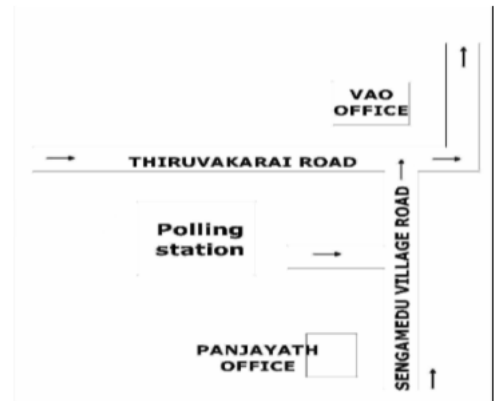

Cad View

Key MAP View