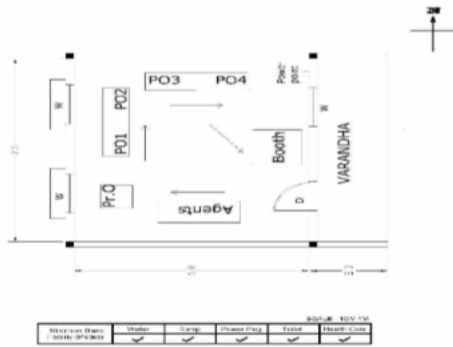

வாக்காளர் பதிவு அலுவலரின்  
கையொப்பம்

Nazri Naksha

Google Map View

Polling Station Building Front View

Polling Station Front View

Cad View

Key MAP View

1 பெயர் : கமலா கணவர் பெயர்: முனுசாமி வீட்டு எண் : 0 வயது : 70 பாலினம் : பெண் Photo is available	IKU0882241	2 பெயர் : தீபக் தந்தை பெயர்: செல்வம் வீட்டு எண் : 0 வயது : 19 பாலினம் : ஆண் Photo is available	IKU2037711	3 பெயர் : ஜெயந்தி கணவர் பெயர்: செந்தாமரை வீட்டு எண் : 1 வயது : 58 பாலினம் : பெண் Photo is available	IKU1373737
4 பெயர் : பாலு தந்தை பெயர்: சின்னதம்பி வீட்டு எண் : 1 வயது : 54 பாலினம் : ஆண் Photo is available	IKU1373745	5 பெயர் : சங்கர் தந்தை பெயர்: சின்னதம்பி வீட்டு எண் : 1 வயது : 51 பாலினம் : ஆண் Photo is available	DSK1262864	6 பெயர் : இந்து கணவர் பெயர்: பாலு வீட்டு எண் : 1 வயது : 45 பாலினம் : பெண் Photo is available	DSK9226663
7 பெயர் : செங்கேணி கணவர் பெயர்: செளரிராஜ் வீட்டு எண் : 1 வயது : 39 பாலினம் : பெண் Photo is available	IKU0129718	8 பெயர் : கமலா கணவர் பெயர்: சங்கர் வீட்டு எண் : 1 வயது : 36 பாலினம் : பெண் Photo is available	IKU0297002	9 பெயர் : பூபாலன் தந்தை பெயர்: செந்தாமரை வீட்டு எண் : 1 வயது : 34 பாலினம் : ஆண் Photo is available	IKU0252023
10 பெயர் : ஐயப்பன் நீ தந்தை பெயர்: நீலமேகம் வீட்டு எண் : 1 வயது : 34 பாலினம் : ஆண் Photo is available	IKU2001923	11 பெயர் : தேவா தந்தை பெயர்: செந்தாமரை வீட்டு எண் : 1 வயது : 29 பாலினம் : ஆண் Photo is available	IKU0742478	12 பெயர் : கௌரி கணவர் பெயர்: பூபாலன் வீட்டு எண் : 1 வயது : 27 பாலினம் : பெண் Photo is available	IKU1909092
13 பெயர் : அஜீத் தந்தை பெயர்: பாலு வீட்டு எண் : 1 வயது : 22 பாலினம் : ஆண் Photo is available	IKU1909076	14 பெயர் : கௌசல்யா தந்தை பெயர்: மாயகிருஷ்ணன் வீட்டு எண் : 1 வயது : 21 பாலினம் : பெண் Photo is available	IKU1903368	15 பெயர் : வித்யா தந்தை பெயர்: பாலு வீட்டு எண் : 1 வயது : 21 பாலினம் : பெண் Photo is available	IKU2041440
16 பெயர் : கன்னியப்பன் தந்தை பெயர்: பாலு வீட்டு எண் : 1 வயது : 19 பாலினம் : ஆண் Photo is available	IKU2083772	17 பெயர் : கோவிந்தம்மாள் கணவர் பெயர்: மாயவன் வீட்டு எண் : 2 வயது : 72 பாலினம் : பெண் Photo is available	IKU1373752	18 பெயர் : செளரிராஜ் தந்தை பெயர்: மாயவன் வீட்டு எண் : 2 வயது : 43 பாலினம் : ஆண் Photo is available	DSK1393792
19 பெயர் : ஈஸ்வரி கணவர் பெயர்: சசிக்குமார் வீட்டு எண் : 2-45 வயது : 42 பாலினம் : பெண் Photo is available	DSK2501732	20 பெயர் : சசிக்குமார் தந்தை பெயர்: அரிகிருஷ்ணன் வீட்டு எண் : 2C-13 வயது : 47 பாலினம் : ஆண் Photo is available	DSK1434596	21 பெயர் : முருகையன் தந்தை பெயர்: பாலகிருஷ்ணன் வீட்டு எண் : 3 வயது : 76 பாலினம் : ஆண் Photo is available	IKU1373760
22 பெயர் : மகாலட்சுமி கணவர் பெயர்: முருகையன் வீட்டு எண் : 3 வயது : 71 பாலினம் : பெண் Photo is available	IKU1373778	23 பெயர் : இளவரசன் தந்தை பெயர்: முருகையன் வீட்டு எண் : 3 வயது : 56 பாலினம் : ஆண் Photo is available	DSK9226689	24 பெயர் : இளங்கோவன் தந்தை பெயர்: முருகையன் வீட்டு எண் : 3 வயது : 52 பாலினம் : ஆண் Photo is available	IKU1373786
25 பெயர் : மணிகண்டன் தந்தை பெயர்: முருகையன் வீட்டு எண் : 3 வயது : 40 பாலினம் : ஆண் Photo is available	DSK2741668	26 பெயர் : ராதா கணவர் பெயர்: மகாதேவன் வீட்டு எண் : 3 வயது : 34 பாலினம் : பெண் Photo is available	IKU0818336	27 பெயர் : கலைச்செல்வி கணவர் பெயர்: மணிகண்டன் வீட்டு எண் : 3 வயது : 33 பாலினம் : பெண் Photo is available	IKU0424184
28 பெயர் : கிரிஜா கணவர் பெயர்: ஏழுமலை வீட்டு எண் : 3-102 வயது : 25 பாலினம் : பெண் Photo is available	IKU1887108	29 பெயர் : கணேசன் தந்தை பெயர்: கல்வராயன் வீட்டு எண் : 4 வயது : 70 பாலினம் : ஆண் Photo is available	IKU1776939	30 பெயர் : வசந்தி கணவர் பெயர்: கணேசன் வீட்டு எண் : 4 வயது : 69 பாலினம் : பெண் Photo is available	IKU1776954