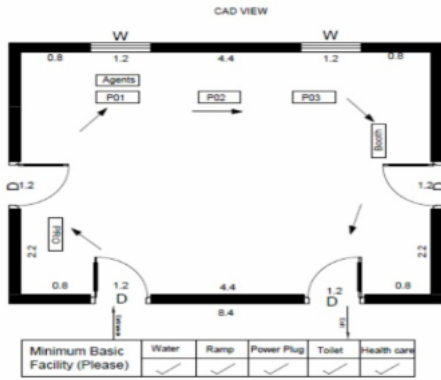

Cad View

Key MAP View