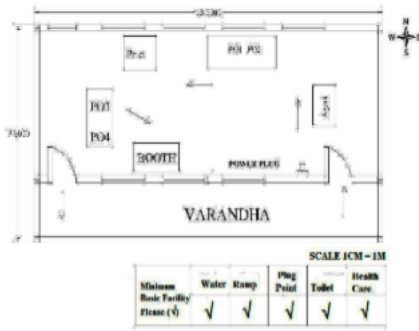

Cad View

Key MAP View