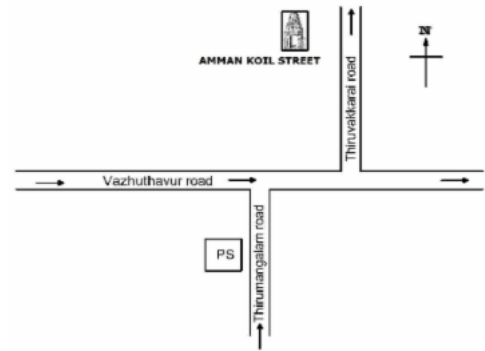

வாக்காளர் பதிவு அலுவலரின்
கையொப்பம்

Nazri Naksha

Google Map View

Polling Station Building Front View

Polling Station Front View

Cad View

Key MAP View

சட்டமன்றத் தொகுதியின் எண் மற்றும் பெயர் : 73-வாஜூர் பிரிவு எண் மற்றும் பெயர் 1-திருமங்கலம் (வ.கி) & (உஊ), பூங்கொடி அம்மன் வீதி