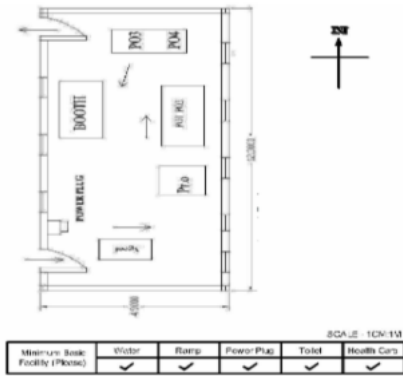

வாக்காளர் பதிவு அலுவலரின்
கையொப்பம்

Nazri Naksha

Google Map View

Polling Station Building Front View

Polling Station Front View

Cad View

Key MAP View

சட்டமன்றத் தொகுதியின் எண் மற்றும் பெயர் : 73-வாஜூர் பிரிவு எண் மற்றும் பெயர் 1-திருமங்கலம் (வ.கி) & (உஊ), பூங்கொடி அம்மன் வீதி