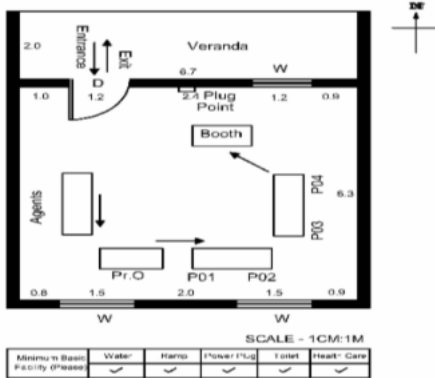

Cad View

Key MAP View