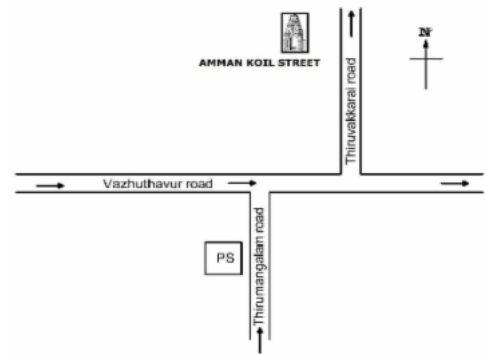

வாக்காளர் பதிவு அலுவலரின்  
கையொப்பம்

Nazri Naksha

Google Map View

Polling Station Building Front View

Polling Station Front View

Cad View

Key MAP View

சட்டமன்றத் தொகுதியின் எண் மற்றும் பெயர் : 73-வாழார் பிரிவு எண் மற்றும் பெயர் 1-திருமங்கலம் (வ.கி) & (உஊ), திரௌபதி அம்மன் வீதி