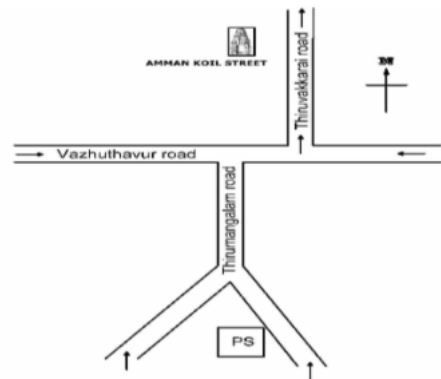

Key MAP View