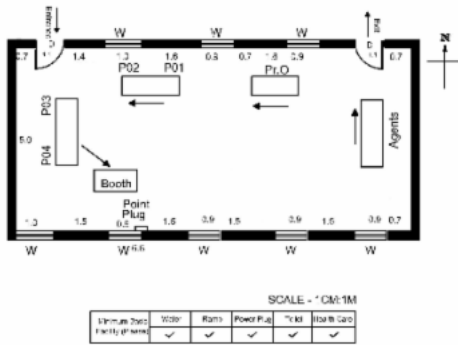

Google Map View

Polling Station Building Front View

Polling Station Front View

Cad View

Key MAP View

சட்டமன்றத் தொகுதியின் எண் மற்றும் பெயர் : 73-வாஜூர்
பிரிவு எண் மற்றும் பெயர் 1-திருமங்கலம் (வ.கி) & (ஊ), பெருமாள் கோவில் விதி