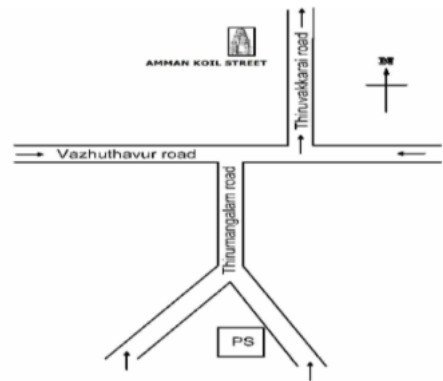

Google Map View

Polling Station Building Front View

Polling Station Front View

Cad View

Key MAP View

சட்டமன்றத் தொகுதியின் எண் மற்றும் பெயர் : 73-வாஜூர்
பிரிவு எண் மற்றும் பெயர் 1-திருமங்கலம் (வ.கி) & (ஊ), பெருமாள் கோவில் விதி