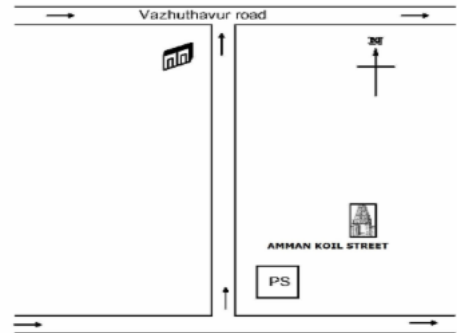

Cad View

Key MAP View