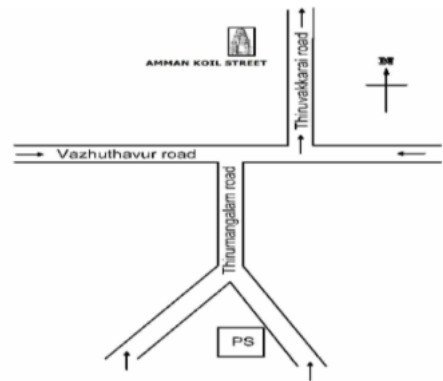

Key MAP View