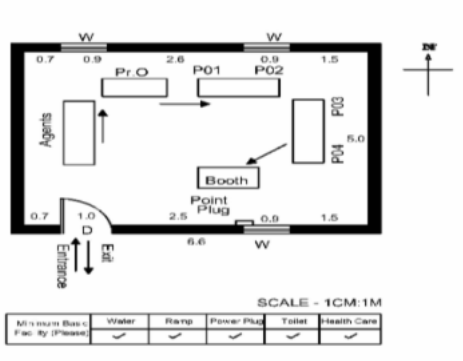

Google Map View

Polling Station Building Front View

Polling Station Front View

Cad View

Key MAP View

1 பெயர் : தமிழரசன் தந்தை பெயர்: பழனிவேல் வீட்டு எண் : 3/743 வயது : 25 பாலினம் : ஆண்	IKU0979351 Photo is available	2 பெயர் : கீர்த்தனா தந்தை பெயர்: சத்தியமூர்த்தி வீட்டு எண் : 3/699 வயது : 25 பாலினம் : பெண்	IKU0979344 Photo is available	3 பெயர் : மாதவன் தந்தை பெயர்: ஆனந்தன் வீட்டு எண் : 3/743 வயது : 56 பாலினம் : ஆண்	IKU0979260 Photo is available
4 பெயர் : சூதா கணவர் பெயர்: மாதவன் வீட்டு எண் : 3/743 வயது : 49 பாலினம் : பெண்	IKU0953802 Photo is available	5 பெயர் : பிரவின் தந்தை பெயர்: மாதவன் வீட்டு எண் : 3-743 வயது : 23 பாலினம் : ஆண்	IKU1812932 Photo is available	S 6 பெயர் : உமா கணவர் பெயர்: தேவராஜ் வீட்டு எண் : 4/783 வயது : 41 பாலினம் : பெண்	IKU0673988 Photo is available
7 பெயர் : வித்யா லக்ஷ்மி தந்தை பெயர்: வினோத் குமார் வீட்டு எண் : 40 வயது : 39 பாலினம் : பெண்	IKU0791137 Photo is available	8 பெயர் : கார்த்திக் தந்தை பெயர்: சக்கரவர்த்தி வீட்டு எண் : 259 வயது : 35 பாலினம் : ஆண்	IKU0596536 Photo is available	9 பெயர் : கலியபெருமாள் தந்தை பெயர்: சீனுவாசன் வீட்டு எண் : 411 வயது : 64 பாலினம் : ஆண்	IKU1474931 Photo is available
10 பெயர் : பட்டு கணவர் பெயர்: கலியபெருமாள் வீட்டு எண் : 411 வயது : 56 பாலினம் : பெண்	IKU1474949 Photo is available	11 பெயர் : ஆனந்தபாபு தந்தை பெயர்: கலியபெருமாள் வீட்டு எண் : 411 வயது : 34 பாலினம் : ஆண்	IKU0282368 Photo is available	12 பெயர் : செல்வி கணவர் பெயர்: ராமேஷ் வீட்டு எண் : 414 வயது : 46 பாலினம் : பெண்	IKU0674168 Photo is available
13 பெயர் : பாஞ்சாலி கணவர் பெயர்: பாலகிருஷ்ணன் வீட்டு எண் : 418 வயது : 77 பாலினம் : பெண்	IKU1474964 Photo is available	14 பெயர் : சாமிநாதன் தந்தை பெயர்: ராமலிங்கம் வீட்டு எண் : 419 வயது : 43 பாலினம் : ஆண்	LPN1393925 Photo is available	15 பெயர் : லட்சுமணன் கணவர் பெயர்: சாமிக்கண்ணு வீட்டு எண் : 420 வயது : 57 பாலினம் : பெண்	LPN1410026 Photo is available
16 பெயர் : சாந்தகுமாரி கணவர் பெயர்: லட்சுமணன் வீட்டு எண் : 420 வயது : 49 பாலினம் : பெண்	LPN1394600 Photo is available	S 17 பெயர் : சித்ரா கணவர் பெயர்: பழனிவேல் வீட்டு எண் : 423 வயது : 48 பாலினம் : பெண்	LPN1166719 Photo is available	18 பெயர் : நாகராஜன் தந்தை பெயர்: ஜெயராமன் வீட்டு எண் : 434 வயது : 39 பாலினம் : ஆண்	LPN2919587 Photo is available
19 பெயர் : வசந்தா கணவர் பெயர்: தண்டபாணி வீட்டு எண் : 435 வயது : 63 பாலினம் : பெண்	LPN1166594 Photo is available	S 20 பெயர் : ஜெயலட்சுமி கணவர் பெயர்: ராஜா வீட்டு எண் : 442 வயது : 55 பாலினம் : பெண்	LPN8724452 Photo is available	21 பெயர் : கணேஷ் தந்தை பெயர்: சண்முகம் வீட்டு எண் : 442 வயது : 47 பாலினம் : ஆண்	LPN8724361 Photo is available
S 22 பெயர் : மண்ணாங்கட்டி தந்தை பெயர்: கிருஷ்ண மூர்த்தி வீட்டு எண் : 505 வயது : 60 பாலினம் : ஆண்	IKU1475003 Photo is available	23 பெயர் : சபாஷினி தந்தை பெயர்: நாவப்பன் வீட்டு எண் : 672 வயது : 27 பாலினம் : பெண்	IKU1718725 Photo is available	24 பெயர் : துளசி தாஸ் தந்தை பெயர்: வெங்கடேசன் வீட்டு எண் : 725பீ வயது : 27 பாலினம் : ஆண்	IKU0979328 Photo is available
25 பெயர் : ராசு தந்தை பெயர்: பாலகிருஷ்ணன் வீட்டு எண் : 727 வயது : 53 பாலினம் : ஆண்	IKU0979310 Photo is available				