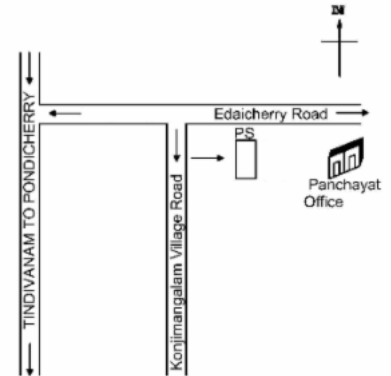

Google Map View

Polling Station Building Front View

Polling Station Front View

Cad View

Key MAP View

சட்டமன்றத் தொகுதியின் எண் மற்றும் பெயர் : 73-வார்ப்புறம்
பிரிவு எண் மற்றும் பெயர் 1-புதுக்குப்பம் (வ.கி) & (ஊ), புதுக்குப்பம் பழையகாலனி