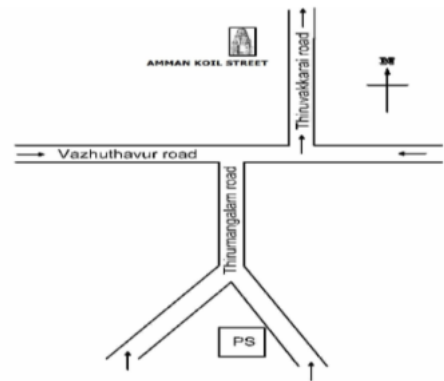

Key MAP View