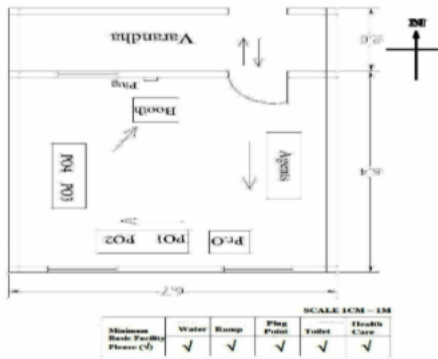

வாக்காளர் பதிவு அலுவலரின்
கையொப்பம்

Nazri Naksha

Google Map View

Polling Station Building Front View

Polling Station Front View

Cad View

Key MAP View

| | | | | | |
|-------------------------------------------------------------------------------------------------------|----------------------------------|-------------------------------------------------------------------------------------------------------------------|----------------------------------|---------------------------------------------------------------------------------------------------------------|----------------------------------|
| 1 பெயர் : வெங்கடேஸ்வரன் தந்தை பெயர் : காத்தவராயன் வீட்டு எண் : 0 வயது : 49 பாலினம் : ஆண் | IKU1811892 Photo is available | 2 பெயர் : தமிழரசி கணவர் பெயர் : வெங்கடேஸ்வரன் வீட்டு எண் : 0 வயது : 37 பாலினம் : பெண் | IKU1811843 Photo is available | 3 பெயர் : லக்ஷ்மி கணவர் பெயர் : அர்ஜுனன் வீட்டு எண் : 1 வயது : 70 பாலினம் : பெண் | IKU1876218 Photo is available |
| 4 பெயர் : அருள் பிரகாஷ் தந்தை பெயர் : அர்ஜுனன் வீட்டு எண் : 1 வயது : 37 பாலினம் : ஆண் | IKU1876184 Photo is available | 5 பெயர் : கிருபாவதி தந்தை பெயர் : கருணாகரன் வீட்டு எண் : 1/29 வயது : 22 பாலினம் : ஆண் | IKU1923085 Photo is available | 6 பெயர் : ரசிதா தந்தை பெயர் : தனசேகரன் வீட்டு எண் : 2/45 வயது : 22 பாலினம் : பெண் | IKU1996776 Photo is available |
| 7 பெயர் : பச்சையம்மாள் கணவர் பெயர் : எபிநேசர் வீட்டு எண் : 2-87 வயது : 40 பாலினம் : பெண் | IKU0791558 Photo is available | 8 பெயர் : அபிநயா தந்தை பெயர் : நவமணி வீட்டு எண் : 3-67 வயது : 27 பாலினம் : பெண் | IKU0882829 Photo is available | 9 பெயர் : கீர்த்தி கிருஷ்ணா தந்தை பெயர் : பாலசந்திரன் வீட்டு எண் : 3-225 வயது : 25 பாலினம் : பெண் | IKU1812072 Photo is available |
| 10 பெயர் : பத்மபிரியா கணவர் பெயர் : உதயகுமார் வீட்டு எண் : 3-320 வயது : 44 பாலினம் : பெண் | IKU0337931 Photo is available | 11 பெயர் : ரம்யா தந்தை பெயர் : ஆறுமுகம் வீட்டு எண் : 3-327 வயது : 25 பாலினம் : பெண் | IKU1812130 Photo is available | 12 பெயர் : சுபிஷ்ண தந்தை பெயர் : ஆறுமுகம் வீட்டு எண் : 3-327 வயது : 23 பாலினம் : ஆண் | IKU1812197 Photo is available |
| 13 பெயர் : தேசிகன் தந்தை பெயர் : ஆறுமுகம் வீட்டு எண் : 3/327 வயது : 21 பாலினம் : ஆண் | IKU2011567 Photo is available | 14 பெயர் : சந்திரபிரபா கணவர் பெயர் : ஆராமுதன் வீட்டு எண் : 4/20 வயது : 33 பாலினம் : பெண் | IKU0994756 Photo is available | 15 பெயர் : கோபாலகிருஷ்ணன் தந்தை பெயர் : சங்கர் வீட்டு எண் : 4/34 வயது : 34 பாலினம் : ஆண் | IKU0981878 Photo is available |
| 16 பெயர் : தவமணி கணவர் பெயர் : மகேந்திரன் வீட்டு எண் : 4-87 வயது : 39 பாலினம் : பெண் | IKU0791541 Photo is available | 17 பெயர் : பாரதி கணவர் பெயர் : ஆனந்த் வீட்டு எண் : 4/341 வயது : 31 பாலினம் : பெண் | IKU0981845 Photo is available | 18 பெயர் : கீர்த்திகா தந்தை பெயர் : வெங்கடேசன் வீட்டு எண் : 4-407 வயது : 23 பாலினம் : பெண் | IKU1812031 Photo is available |
| 19 பெயர் : பன்னீர்செல்வம் தந்தை பெயர் : சின்னதம்பி வீட்டு எண் : 5 வயது : 57 பாலினம் : ஆண் | IKU0791566 Photo is available | S 20 பெயர் : மணிகண்டன் தந்தை பெயர் : தணிகாசலம் வீட்டு எண் : பிள்ளையார் கோவில் வயது : 27 பாலினம் : ஆண் | IKU0929356 Photo is available | 21 பெயர் : வச்சலா கணவர் பெயர் : சுரேஷ் வீட்டு எண் : 20 வயது : 48 பாலினம் : பெண் | UEB0015362 Photo is available |
| 22 பெயர் : சுரேஷ் தந்தை பெயர் : உலகநாதன் வீட்டு எண் : 20 வயது : 43 பாலினம் : ஆண் | MGM2733947 Photo is available | 23 பெயர் : கலையரசி தந்தை பெயர் : சுரேஷ் வீட்டு எண் : 20 வயது : 20 பாலினம் : பெண் | IKU1978246 Photo is available | 24 பெயர் : அசோக் குமார் தந்தை பெயர் : அர்ஜுனன் வீட்டு எண் : 23 வயது : 34 பாலினம் : ஆண் | IKU1875665 Photo is available |
| 25 பெயர் : அமிர்தலிங்கம் தந்தை பெயர் : குணசேகரன் வீட்டு எண் : 39 வயது : 28 பாலினம் : ஆண் | IKU1832815 Photo is available | S 26 பெயர் : ஜெயா கணவர் பெயர் : முருகேசன் வீட்டு எண் : 67 வயது : 66 பாலினம் : பெண் | IKU1764349 Photo is available | 27 பெயர் : மகேஷ் தந்தை பெயர் : உழகானாத் வீட்டு எண் : 76 வயது : 46 பாலினம் : ஆண் | IKU1948454 Photo is available |
| 28 பெயர் : பிரேமா கணவர் பெயர் : கிருஷ்ணமூர்த்தி வீட்டு எண் : 219 வயது : 80 பாலினம் : பெண் | IKU1506427 Photo is available | 29 பெயர் : பாஸ்கர் தந்தை பெயர் : கிருஷ்ணமூர்த்தி வீட்டு எண் : 219 வயது : 53 பாலினம் : ஆண் | IKU0131524 Photo is available | 30 பெயர் : உதயகுமார் தந்தை பெயர் : ராசாராமன் வீட்டு எண் : 220 வயது : 50 பாலினம் : ஆண் | LPN1339605 Photo is available |