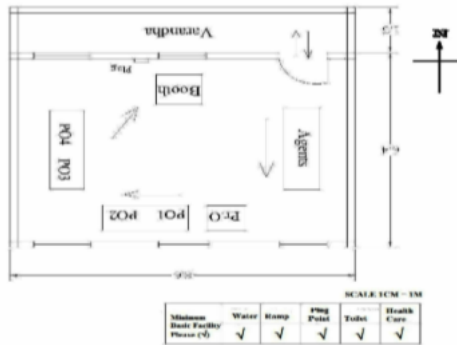

வாக்காளர் பதிவு அலுவலரின்  
கையொப்பம்

Nazri Naksha

Google Map View

Polling Station Building Front View

Polling Station Front View

Cad View

Key MAP View

1 பெயர் : ஸ்டாலின் தந்தை பெயர்: முனிசாமி வீட்டு எண் : 0 வயது : 44 பாலினம் : ஆண்	IKU1811983 Photo is available	2 பெயர் : ராஜேஸ்வரி கணவர் பெயர்: ஸ்டாலின் வீட்டு எண் : 0 வயது : 37 பாலினம் : பெண்	IKU1811934 Photo is available	3 பெயர் : டீரினா தந்தை பெயர்: அன்பழகன் வீட்டு எண் : 1 வயது : 28 பாலினம் : பெண்	SIK0905323 Photo is available
4 பெயர் : ரேவதி தந்தை பெயர்: சிவகாமி வீட்டு எண் : 4/487 வயது : 27 பாலினம் : பெண்	IKU0923508 Photo is available	5 பெயர் : ரஞ்சிதம் கணவர் பெயர்: மண்ணாங்கட்டி வீட்டு எண் : 230 வயது : 68 பாலினம் : பெண்	IKU1506807 Photo is available	6 பெயர் : ராமலிங்கம் தந்தை பெயர்: பாவாடை வீட்டு எண் : 234 வயது : 77 பாலினம் : ஆண்	LPN2654945 Photo is available
7 பெயர் : சரோஜா கணவர் பெயர்: ராமலிங்கம் வீட்டு எண் : 234 வயது : 73 பாலினம் : பெண்	IKU0076968 Photo is available	8 பெயர் : குணவதி கணவர் பெயர்: ராமலிங்கம் வீட்டு எண் : 234 வயது : 40 பாலினம் : பெண்	LPN2656346 Photo is available	9 பெயர் : குமார் தந்தை பெயர்: ராமானுஜம் வீட்டு எண் : 242 வயது : 51 பாலினம் : ஆண்	LPN1339084 Photo is available
10 பெயர் : அசோகர் தந்தை பெயர்: ராமானுஜம் வீட்டு எண் : 242 வயது : 47 பாலினம் : ஆண்	LPN1338607 Photo is available	11 பெயர் : ராதா கணவர் பெயர்: குமார் வீட்டு எண் : 242 வயது : 44 பாலினம் : பெண்	LPN2844181 Photo is available	12 பெயர் : அருள்செல்வி கணவர் பெயர்: கோவிந்தராஜ் வீட்டு எண் : 405 வயது : 57 பாலினம் : பெண்	IKU1853720 Photo is available
13 பெயர் : கோமதி தந்தை பெயர்: கெங்கமுத்து வீட்டு எண் : 495 வயது : 26 பாலினம் : பெண்	IKU0923490 Photo is available	14 பெயர் : பிரவீண் ஸ் தந்தை பெயர்: சிவகுமார் வீட்டு எண் : எண் 132 வயது : 20 பாலினம் : ஆண்	IKU2086460 Photo is available		