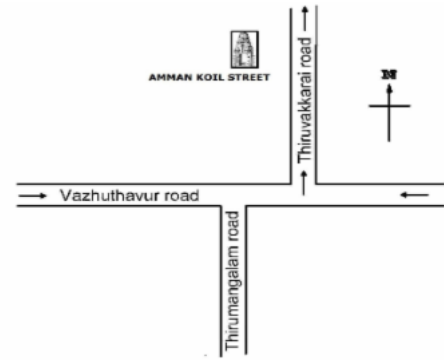

Key MAP View