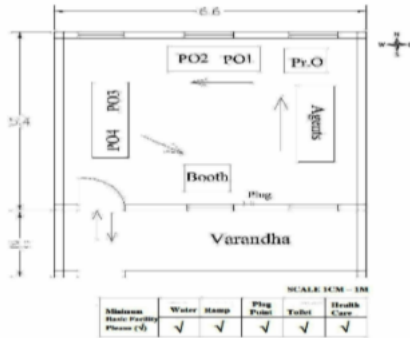

Google Map View

Polling Station Building Front View

Polling Station Front View

Cad View

Key MAP View

1 பெயர் : சிவபாலன் தந்தை பெயர்: கருணாநிதி வீட்டு எண் : 5 வயது : 30 பாலினம் : ஆண்	IKU0791426 Photo is available	2 பெயர் : முருகன் தந்தை பெயர்: ராமச்சந்திரன் வீட்டு எண் : 36 வயது : 53 பாலினம் : ஆண்	LPN8786972 Photo is available	3 பெயர் : சாம்பசிவம் தந்தை பெயர்: மகாதேவன் வீட்டு எண் : 41 வயது : 73 பாலினம் : ஆண்	IKU1516285 Photo is available
4 பெயர் : ரேணுகாம்பாள் கணவர் பெயர்: சாம்பசிவம் வீட்டு எண் : 41 வயது : 72 பாலினம் : பெண்	IKU1516293 Photo is available	5 பெயர் : வெங்கடேசன் தந்தை பெயர்: சாம்பசிவம் வீட்டு எண் : 41 வயது : 36 பாலினம் : ஆண்	IKU0514976 Photo is available	6 பெயர் : வனிதா கணவர் பெயர்: வெங்கடேசன் வீட்டு எண் : 41 வயது : 33 பாலினம் : பெண்	IKU1008184 Photo is available
7 பெயர் : செந்தாமரை கணவர் பெயர்: பாலசுந்தரம் வீட்டு எண் : 42 வயது : 72 பாலினம் : பெண்	LPN2657112 Photo is available	8 பெயர் : காசியப்பன் தந்தை பெயர்: பாலசுந்தரம் வீட்டு எண் : 42 வயது : 53 பாலினம் : ஆண்	IKU1516301 Photo is available	9 பெயர் : விஜயலட்சுமி கணவர் பெயர்: பார்த்திபன் வீட்டு எண் : 42 வயது : 45 பாலினம் : பெண்	LPN8721987 Photo is available
10 பெயர் : விஜய் தந்தை பெயர்: காசியப்பன் வீட்டு எண் : 42 வயது : 27 பாலினம் : ஆண்	IKU1828383 Photo is available	11 பெயர் : ராஜலட்சுமி தந்தை பெயர்: காசியப்பன் வீட்டு எண் : 42 வயது : 24 பாலினம் : பெண்	IKU1828391 Photo is available	12 பெயர் : முனுசாமி தந்தை பெயர்: பாலசுந்தரம் வீட்டு எண் : 43 வயது : 82 பாலினம் : ஆண்	IKU0869388 Photo is available
13 பெயர் : கிரிஷ்ணாமூர்த்தி தந்தை பெயர்: முனுசாமி வீட்டு எண் : 43 வயது : 53 பாலினம் : ஆண்	IKU1720440 Photo is available	14 பெயர் : பன்னீரசெல்வம் தந்தை பெயர்: முனுசாமி வீட்டு எண் : 43 வயது : 45 பாலினம் : ஆண்	IKU0869370 Photo is available	15 பெயர் : சரிதா கணவர் பெயர்: கிரிஷ்ணாமூர்த்தி வீட்டு எண் : 43 வயது : 44 பாலினம் : பெண்	IKU1720382 Photo is available
16 பெயர் : சந்தியா தந்தை பெயர்: கிருஷ்ணமூர்த்தி வீட்டு எண் : 43 வயது : 26 பாலினம் : பெண்	IKU0979161 Photo is available	17 பெயர் : சங்கர் தந்தை பெயர்: கிருஷ்ணமூர்த்தி வீட்டு எண் : 43 வயது : 23 பாலினம் : ஆண்	IKU1898626 Photo is available	18 பெயர் : சுவிராஜன் தாயின் பெயர்: மங்கலட்சுமி வீட்டு எண் : 44 வயது : 44 பாலினம் : ஆண்	LPN2524908 Photo is available
19 பெயர் : சரிதா தாயின் பெயர்: மாலா வீட்டு எண் : 45 வயது : 21 பாலினம் : பெண்	IKU2059624 Photo is available	20 பெயர் : ஜெயராமன் தந்தை பெயர்: சின்னசாமி வீட்டு எண் : 47 வயது : 70 பாலினம் : ஆண்	IKU1516335 Photo is available	21 பெயர் : மாலா கணவர் பெயர்: ராகவன் வீட்டு எண் : 47 வயது : 43 பாலினம் : பெண்	IKU1744424 Photo is available
22 பெயர் : கவிதா கணவர் பெயர்: ராஜி வீட்டு எண் : 47 வயது : 42 பாலினம் : பெண்	IKU1999549 Photo is available	23 பெயர் : ராஜி தந்தை பெயர்: ஜெயராமன் வீட்டு எண் : 47 வயது : 35 பாலினம் : ஆண்	IKU0078246 Photo is available	24 பெயர் : கிருஷ்ணமூர்த்தி தந்தை பெயர்: சீனுவாசன் வீட்டு எண் : 48 வயது : 58 பாலினம் : ஆண்	LPN1174804 Photo is available
25 பெயர் : உஷா கணவர் பெயர்: கிருஷ்ணமூர்த்தி வீட்டு எண் : 48 வயது : 50 பாலினம் : பெண்	LPN2524924 Photo is available	26 பெயர் : கௌசல்யா தந்தை பெயர்: மகாலிங்கம் வீட்டு எண் : 48 வயது : 36 பாலினம் : பெண்	LPN2918829 Photo is available	27 பெயர் : கிஷாகிரண் தந்தை பெயர்: கிருஷ்ணமூர்த்தி வீட்டு எண் : 48 வயது : 29 பாலினம் : பெண்	IKU0744516 Photo is available
28 பெயர் : மகாலிங்கம் தந்தை பெயர்: சீனுவாசன் வீட்டு எண் : 48A வயது : 68 பாலினம் : ஆண்	LPN2524932 Photo is available	29 பெயர் : உமா கணவர் பெயர்: மகாலிங்கம் வீட்டு எண் : 48A வயது : 54 பாலினம் : பெண்	LPN1175298 Photo is available	30 பெயர் : கிருஷ்ணகுமார் தந்தை பெயர்: மகாலிங்கம் வீட்டு எண் : 48A வயது : 39 பாலினம் : ஆண்	LPN2525426 Photo is available