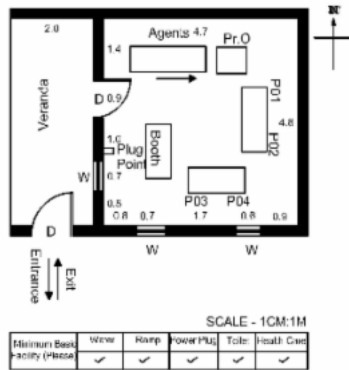

Google Map View

Polling Station Building Front View

Polling Station Front View

Cad View

Key MAP View

1 பெயர் : ஏழுமலை தந்தை பெயர்: ராமசாமி வீட்டு எண் : 1 வயது : 54 பாலினம் : ஆண்	IKU0078576 Photo is available	2 பெயர் : சங்கீதா கணவர் பெயர்: பாஸ்கர் வீட்டு எண் : 1 வயது : 46 பாலினம் : பெண்	IKU0598425 Photo is available	3 பெயர் : லதா கணவர் பெயர்: ஏழுமலை வீட்டு எண் : 1 வயது : 45 பாலினம் : பெண்	IKU0078568 Photo is available
4 பெயர் : செல்வம் தந்தை பெயர்: ஏழுமலை வீட்டு எண் : 1 வயது : 31 பாலினம் : ஆண்	IKU0676148 Photo is available	5 பெயர் : மஞ்சு கணவர் பெயர்: செல்வம் வீட்டு எண் : 1 வயது : 27 பாலினம் : பெண்	IKU0993717 Photo is available	6 பெயர் : கனிமொழி கணவர் பெயர்: செல்வம் வீட்டு எண் : 1/1 வயது : 28 பாலினம் : பெண்	IKU2019727 Photo is available
7 பெயர் : மகேஸ்வரி தந்தை பெயர்: அருள் வீட்டு எண் : 1/3 வயது : 25 பாலினம் : பெண்	IKU1803030 Photo is available	# 8 பெயர் : மதியரசன் அ தந்தை பெயர்: அருள் வீட்டு எண் : 1/3 வயது : 23 பாலினம் : ஆண்	IKU1803188 Photo is available	9 பெயர் : பிரபாகர் தந்தை பெயர்: சரவணன் வீட்டு எண் : 1-14 வயது : 34 பாலினம் : ஆண்	IKU0384586 Photo is available
10 பெயர் : சுபாஷ் தந்தை பெயர்: சரவணன் வீட்டு எண் : 1-14 வயது : 32 பாலினம் : ஆண்	IKU0712562 Photo is available	11 பெயர் : இன்பலட்சுமி கணவர் பெயர்: சிவமூர்த்தி வீட்டு எண் : 1/15 வயது : 50 பாலினம் : பெண்	IKU0967562 Photo is available	12 பெயர் : சிவமூர்த்தி தந்தை பெயர்: நாராயணசாமி வீட்டு எண் : 1/15 வயது : 46 பாலினம் : ஆண்	IKU0966663 Photo is available
13 பெயர் : மணிமேகலை தந்தை பெயர்: பழனிவேல் வீட்டு எண் : 1/23 வயது : 21 பாலினம் : பெண்	IKU1969070 Photo is available	14 பெயர் : கனகவள்ளி கணவர் பெயர்: பரசுராம் வீட்டு எண் : 1-28 வயது : 37 பாலினம் : பெண்	IKU0338772 Photo is available	15 பெயர் : பிரவீன்ராஜ் தந்தை பெயர்: துரைராஜ் வீட்டு எண் : 1-28 வயது : 28 பாலினம் : ஆண்	IKU0888438 Photo is available
16 பெயர் : தீனதயாளன் தந்தை பெயர்: பரசுராமன் வீட்டு எண் : 1/28 வயது : 19 பாலினம் : ஆண்	IKU2023554 Photo is available	17 பெயர் : ஸ்டீபன்ராஜ் தந்தை பெயர்: கருணாகரன் வீட்டு எண் : 1/29 வயது : 24 பாலினம் : பெண்	IKU1744523 Photo is available	18 பெயர் : கௌதமன் தந்தை பெயர்: ஜெயமூர்த்தி வீட்டு எண் : 1/30 வயது : 28 பாலினம் : ஆண்	IKU0946558 Photo is available
19 பெயர் : ஆதிவீரபாண்டியன் தந்தை பெயர்: ராஜேந்திரன் வீட்டு எண் : 1-32 வயது : 33 பாலினம் : ஆண்	IKU0384628 Photo is available	20 பெயர் : திவ்யா கணவர் பெயர்: ஆதிவீரபாண்டியன் வீட்டு எண் : 1-32 வயது : 31 பாலினம் : பெண்	IKU1889864 Photo is available	21 பெயர் : ஜெகனீஷ்வரன் தந்தை பெயர்: ஞானசேகர் வீட்டு எண் : 1/32 வயது : 26 பாலினம் : ஆண்	IKU0947242 Photo is available
22 பெயர் : அனந்தராமன் தந்தை பெயர்: தனலட்சுமி வீட்டு எண் : 1/34 வயது : 21 பாலினம் : ஆண்	IKU1969146 Photo is available	23 பெயர் : சுபலட்சுமி தந்தை பெயர்: குணசேகரன் வீட்டு எண் : 1/39 வயது : 26 பாலினம் : பெண்	IKU1825058 Photo is available	24 பெயர் : லாவண்யா தந்தை பெயர்: அன்பழகன் வீட்டு எண் : 1-48 வயது : 32 பாலினம் : பெண்	IKU0515098 Photo is available
25 பெயர் : கௌதமன் தந்தை பெயர்: குணசேகரன் வீட்டு எண் : 1-62 வயது : 34 பாலினம் : ஆண்	IKU0384610 Photo is available	26 பெயர் : ஆனந்த் தந்தை பெயர்: ராமன் வீட்டு எண் : 1/114 வயது : 23 பாலினம் : ஆண்	IKU1975234 Photo is available	27 பெயர் : அரிகரன் தந்தை பெயர்: ராமன் வீட்டு எண் : 1/114 வயது : 20 பாலினம் : ஆண்	IKU1967728 Photo is available
28 பெயர் : சிவபாலன் தந்தை பெயர்: பாண்டிரங்கன் வீட்டு எண் : 2-198 வயது : 25 பாலினம் : ஆண்	IKU0992719 Photo is available	29 பெயர் : சாம்பசிவம் தந்தை பெயர்: ஆண்டி வீட்டு எண் : 3 வயது : 69 பாலினம் : ஆண்	IKU1522473 Photo is available	30 பெயர் : குமாரி கணவர் பெயர்: சாம்பசிவம் வீட்டு எண் : 3 வயது : 63 பாலினம் : பெண்	IKU1522481 Photo is available