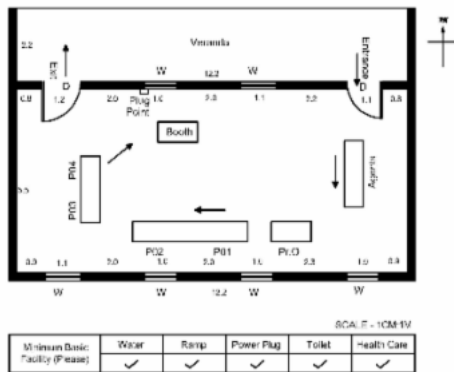

Google Map View

Polling Station Building Front View

Polling Station Front View

Cad View

Key MAP View

1 பெயர் : மதுரைவீரன் தந்தை பெயர் : ராஜாரத்தினம் வீட்டு எண் : 0 வயது : 72 பாலினம் : ஆண் Photo is available	IKU0965012	2 பெயர் : மாரிகோழுந்தா தந்தை பெயர் : மருதமலை வீட்டு எண் : 0 வயது : 22 பாலினம் : பெண் Photo is available	IKU1929991	3 பெயர் : வேல்முருகன் தந்தை பெயர் : சுப்ரமணியன் வீட்டு எண் : 1-167 வயது : 28 பாலினம் : ஆண் Photo is available	IKU0895300
4 பெயர் : அஞ்சலி கணவர் பெயர் : அங்காளன் வீட்டு எண் : 2-1915 வயது : 32 பாலினம் : பெண் Photo is available	IKU0676528	5 பெயர் : வினிதரா தந்தை பெயர் : வீரப்பன் வீட்டு எண் : 2-23 வயது : 31 பாலினம் : பெண் Photo is available	IKU0764183	6 பெயர் : செல்விதா தந்தை பெயர் : செல்வம் வீட்டு எண் : 2/48 வயது : 20 பாலினம் : பெண் Photo is available	IKU2029643
7 பெயர் : அன்பரசன் தந்தை பெயர் : ஏழுமலை வீட்டு எண் : 2-52 வயது : 30 பாலினம் : ஆண் Photo is available	IKU0841288	8 பெயர் : திவ்யா தந்தை பெயர் : செந்தில் வீட்டு எண் : 2-52 வயது : 21 பாலினம் : பெண் Photo is available	IKU1929801	9 பெயர் : ராமச்சந்திரன் தந்தை பெயர் : கோவிந்தன் வீட்டு எண் : 2-54 வயது : 47 பாலினம் : ஆண் Photo is available	IKU0339473
10 பெயர் : மகாதேவி தந்தை பெயர் : முனுசாமி வீட்டு எண் : 2-54 வயது : 37 பாலினம் : பெண் Photo is available	IKU0339515	11 பெயர் : புனிதா தந்தை பெயர் : பூங்காவனம் வீட்டு எண் : 2-57 வயது : 28 பாலினம் : பெண் Photo is available	IKU0819102	12 பெயர் : ஜெயசுதா கணவர் பெயர் : மணிகண்டன் வீட்டு எண் : 2-78 வயது : 31 பாலினம் : பெண் Photo is available	IKU0676502
13 பெயர் : வீரம்மாள் கணவர் பெயர் : சுப்ரமணி வீட்டு எண் : 2-81 வயது : 67 பாலினம் : பெண் Photo is available	IKU0079624	14 பெயர் : பூங்காவனம் தந்தை பெயர் : அய்யனார் வீட்டு எண் : 2-81 வயது : 56 பாலினம் : ஆண் Photo is available	LPN8770265	15 பெயர் : பிரதாப் தந்தை பெயர் : ஏழுமலை வீட்டு எண் : 2/82 வயது : 19 பாலினம் : ஆண் Photo is available	IKU2065373
16 பெயர் : விக்கேஷ் தந்தை பெயர் : அய்யனார் வீட்டு எண் : 2-86 வயது : 28 பாலினம் : ஆண் Photo is available	IKU0869511	17 பெயர் : வளர்மதி தந்தை பெயர் : குப்புசாமி வீட்டு எண் : 2-88 வயது : 54 பாலினம் : பெண் Photo is available	IKU0339408	18 பெயர் : மனோகரன் தந்தை பெயர் : கருணாகரன் வீட்டு எண் : 2-88 வயது : 34 பாலினம் : ஆண் Photo is available	IKU0339424
19 பெயர் : சதிஷ் தாயின் பெயர் : வாசுகி வீட்டு எண் : 2-96 வயது : 37 பாலினம் : ஆண் Photo is available	IKU0339432	20 பெயர் : மச்சகந்தன் தந்தை பெயர் : கோபால் வீட்டு எண் : 2-102 வயது : 76 பாலினம் : ஆண் Photo is available	LPN1182740	21 பெயர் : சக்திவேல் தந்தை பெயர் : பாலகிருஷ்ணன் வீட்டு எண் : 2-102 வயது : 49 பாலினம் : ஆண் Photo is available	LPN1183037
22 பெயர் : ராஜி தந்தை பெயர் : நடேசன் வீட்டு எண் : 2-104 வயது : 61 பாலினம் : ஆண் Photo is available	LPN1184076	23 பெயர் : காந்திமதி கணவர் பெயர் : ராஜி வீட்டு எண் : 2-104 வயது : 48 பாலினம் : பெண் Photo is available	LPN2795466	24 பெயர் : சினுவாசன் தந்தை பெயர் : குமாரசாமி வீட்டு எண் : 2-106 வயது : 57 பாலினம் : ஆண் Photo is available	LPN8770125
25 பெயர் : தனலட்சுமி கணவர் பெயர் : பிச்சகுப்பன் வீட்டு எண் : 2-107 வயது : 63 பாலினம் : பெண் Photo is available	IKU1553460	26 பெயர் : லட்சுமி கணவர் பெயர் : முருகன் வீட்டு எண் : 2-107 வயது : 37 பாலினம் : பெண் Photo is available	IKU0841411	27 பெயர் : பிரபாகரன் தந்தை பெயர் : பிச்சகுப்பன் வீட்டு எண் : 2-107 வயது : 36 பாலினம் : ஆண் Photo is available	IKU0079368
28 பெயர் : கெசவள்ளி தந்தை பெயர் : லட்சுமணன் வீட்டு எண் : 2-108 வயது : 49 பாலினம் : பெண் Photo is available	IKU1553494	29 பெயர் : ரங்கதூரை தந்தை பெயர் : லட்சுமணன் வீட்டு எண் : 2-108 வயது : 44 பாலினம் : ஆண் Photo is available	LPN2536092	30 பெயர் : தமிழ்ச்செல்வன் தந்தை பெயர் : கண்ணன் வீட்டு எண் : 2-109-2 வயது : 68 பாலினம் : ஆண் Photo is available	IKU0079046