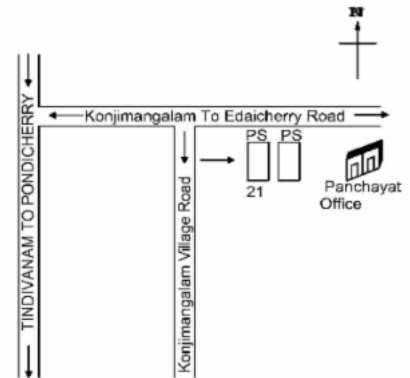

Cad View

Key MAP View