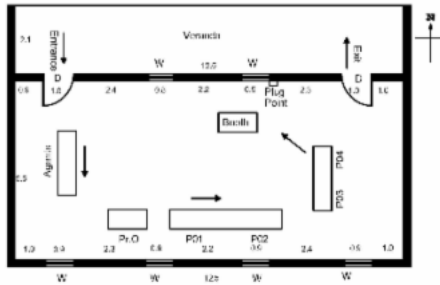

Google Map View

Polling Station Building Front View

Polling Station Front View

Cad View

Key MAP View

SCALE - 1CM=1M

Minimum Basic Facility (MBSF)	Water	Flush	Power Plug	Toilet	Health Care
	✓	✓	✓	✓	✓

1 பெயர் : ஐயனார் தந்தை பெயர் : ஜோதி வீட்டு எண் : 0 வயது : 28 பாலினம் : ஆண்	IKU0924571 Photo is available	2 பெயர் : கலைச்செல்வி கணவர் பெயர் : லோகபாலன் வீட்டு எண் : 1 வயது : 37 பாலினம் : பெண்	IKU0792721 Photo is available	3 பெயர் : மகேஸ்வரி கணவர் பெயர் : சக்திவேல் வீட்டு எண் : 1 வயது : 33 பாலினம் : பெண்	IKU0792705 Photo is available
4 பெயர் : லட்சுமி தந்தை பெயர் : ராமலிங்கம் வீட்டு எண் : 1 வயது : 29 பாலினம் : பெண்	IKU0870147 Photo is available	5 பெயர் : பிரதாப் தந்தை பெயர் : வாசு வீட்டு எண் : 1 வயது : 29 பாலினம் : ஆண்	IKU0870170 Photo is available	6 பெயர் : தமிழ்செல்வன் தந்தை பெயர் : முருகன் வீட்டு எண் : 1 வயது : 27 பாலினம் : ஆண்	IKU0870196 Photo is available
7 பெயர் : ஜோதிலட்சுமி கணவர் பெயர் : ஜோதி வீட்டு எண் : 1/58 வயது : 49 பாலினம் : பெண்	IKU0995936 Photo is available	8 பெயர் : சங்கரி தந்தை பெயர் : ஜோதி வீட்டு எண் : 1/58 வயது : 26 பாலினம் : பெண்	IKU1019603 Photo is available	9 பெயர் : கௌதம் தந்தை பெயர் : முருகன் வீட்டு எண் : 1/86 வயது : 25 பாலினம் : ஆண்	IKU0982967 Photo is available
10 பெயர் : புருஷோத்தமன் தந்தை பெயர் : அருணாச்சலம் வீட்டு எண் : 2-56 வயது : 44 பாலினம் : ஆண்	IKU0340281 Photo is available	11 பெயர் : விஜயலட்சுமி கணவர் பெயர் : விஜி வீட்டு எண் : 2-61 வயது : 43 பாலினம் : பெண்	IKU0599621 Photo is available	12 பெயர் : சசிகலா கணவர் பெயர் : இளையராஜா வீட்டு எண் : 2/62 வயது : 32 பாலினம் : பெண்	UOM0604017 Photo is available
13 பெயர் : சுந்தரம் தந்தை பெயர் : உலகநாதன் வீட்டு எண் : 2/64 வயது : 76 பாலினம் : ஆண்	IKU0954263 Photo is available	14 பெயர் : கிரிஜா தந்தை பெயர் : சுந்தரம் வீட்டு எண் : 2/64 வயது : 68 பாலினம் : பெண்	IKU0954305 Photo is available	15 பெயர் : பச்சையப்பன் தந்தை பெயர் : தண்டபாணி வீட்டு எண் : 2/70 வயது : 41 பாலினம் : ஆண்	IKU1959246 Photo is available
16 பெயர் : சூர்யா தந்தை பெயர் : அறிவழகன் வீட்டு எண் : 2-72 வயது : 30 பாலினம் : ஆண்	IKU0677641 Photo is available	# 17 பெயர் : ராஜ் குமார் தந்தை பெயர் : ராமலிங்கம் வீட்டு எண் : 355 வயது : 28 பாலினம் : ஆண்	IKU0827337 Photo is available	18 பெயர் : சுகன்யா தந்தை பெயர் : ரவிச்சந்திரன் வீட்டு எண் : 2/78 வயது : 28 பாலினம் : பெண்	IKU0916346 Photo is available
19 பெயர் : அமீன் தந்தை பெயர் : முகமது துராப் வீட்டு எண் : 2/83 வயது : 74 பாலினம் : ஆண்	LPN1184316 Photo is available	20 பெயர் : குல்சார் பேகம் கணவர் பெயர் : அமீன் வீட்டு எண் : 2/83 வயது : 67 பாலினம் : பெண்	LPN2500841 Photo is available	21 பெயர் : ஜியா வுல் ஹக் தந்தை பெயர் : அமீன் வீட்டு எண் : 2-83 வயது : 46 பாலினம் : ஆண்	IKU0415000 Photo is available
22 பெயர் : கிருஷ்ணகுமாரி கணவர் பெயர் : மோகன் வீட்டு எண் : 2-89 வயது : 33 பாலினம் : பெண்	IKU0926881 Photo is available	23 பெயர் : செந்தமிழ்ச் செல்வன் தந்தை பெயர் : வரதன் வீட்டு எண் : 2-90 வயது : 31 பாலினம் : ஆண்	IKU0792598 Photo is available	24 பெயர் : மகாராஜா தந்தை பெயர் : சக்திவேல் வீட்டு எண் : 2/104 வயது : 42 பாலினம் : ஆண்	IKU1015890 Photo is available
25 பெயர் : ராமசுந்தரி கணவர் பெயர் : மகாராஜா வீட்டு எண் : 2/104 வயது : 39 பாலினம் : பெண்	IKU1015916 Photo is available	26 பெயர் : இராஜேஷ் தந்தை பெயர் : மதியழகன் வீட்டு எண் : 2-256 வயது : 35 பாலினம் : ஆண்	IKU0385914 Photo is available	27 பெயர் : அருள் தந்தை பெயர் : பரமேஸ்வரி வீட்டு எண் : 2-261 வயது : 37 பாலினம் : ஆண்	IKU0385674 Photo is available
28 பெயர் : செல்வாம்பாள் கணவர் பெயர் : பழனிசாமி வீட்டு எண் : 2-267 வயது : 63 பாலினம் : பெண்	IKU1596758 Photo is available	29 பெயர் : மீனாட்சி தந்தை பெயர் : மூர்த்தி வீட்டு எண் : 3/67 வயது : 27 பாலினம் : பெண்	UOM1087600 Photo is available	30 பெயர் : ராமலிங்கம் தந்தை பெயர் : ராமசாமி வீட்டு எண் : 6 வயது : 58 பாலினம் : ஆண்	IKU0517318 Photo is available