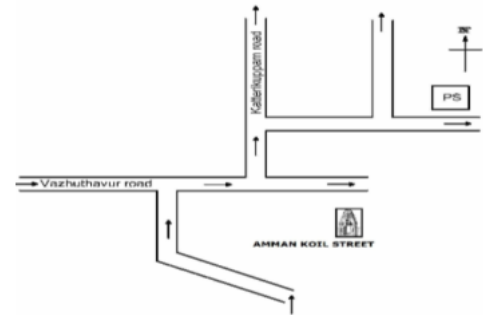

Google Map View

Polling Station Building Front View

Polling Station Front View

Cad View

Key MAP View

SCALE - 1CM=1M

Minimum Basic Facility (MBSF)	Water	Flush	Power Plug	Toilet	Health Care
	✓	✓	✓	✓	✓

1 பெயர் : ஐயனார் தந்தை பெயர் : ஜோதி வீட்டு எண் : 0 வயது : 28 பாலினம் : ஆண்	IKU0924571 Photo is available	2 பெயர் : கலைச்செல்வி கணவர் பெயர் : லோகபாலன் வீட்டு எண் : 1 வயது : 37 பாலினம் : பெண்	IKU0792721 Photo is available	3 பெயர் : மகேஸ்வரி கணவர் பெயர் : சக்திவேல் வீட்டு எண் : 1 வயது : 33 பாலினம் : பெண்	IKU0792705 Photo is available
4 பெயர் : லட்சுமி தந்தை பெயர் : ராமலிங்கம் வீட்டு எண் : 1 வயது : 29 பாலினம் : பெண்	IKU0870147 Photo is available	5 பெயர் : பிரதாப் தந்தை பெயர் : வாசு வீட்டு எண் : 1 வயது : 29 பாலினம் : ஆண்	IKU0870170 Photo is available	6 பெயர் : தமிழ்செல்வன் தந்தை பெயர் : முருகன் வீட்டு எண் : 1 வயது : 27 பாலினம் : ஆண்	IKU0870196 Photo is available
7 பெயர் : ஜோதிலட்சுமி கணவர் பெயர் : ஜோதி வீட்டு எண் : 1/58 வயது : 49 பாலினம் : பெண்	IKU0995936 Photo is available	8 பெயர் : சங்கரி தந்தை பெயர் : ஜோதி வீட்டு எண் : 1/58 வயது : 26 பாலினம் : பெண்	IKU1019603 Photo is available	9 பெயர் : கௌதம் தந்தை பெயர் : முருகன் வீட்டு எண் : 1/86 வயது : 25 பாலினம் : ஆண்	IKU0982967 Photo is available
10 பெயர் : புருஷோத்தமன் தந்தை பெயர் : அருணாச்சலம் வீட்டு எண் : 2-56 வயது : 44 பாலினம் : ஆண்	IKU0340281 Photo is available	11 பெயர் : விஜயலட்சுமி கணவர் பெயர் : விஜி வீட்டு எண் : 2-61 வயது : 43 பாலினம் : பெண்	IKU0599621 Photo is available	12 பெயர் : சசிகலா கணவர் பெயர் : இளையராஜா வீட்டு எண் : 2/62 வயது : 32 பாலினம் : பெண்	UOM0604017 Photo is available
13 பெயர் : சுந்தரம் தந்தை பெயர் : உலகநாதன் வீட்டு எண் : 2/64 வயது : 76 பாலினம் : ஆண்	IKU0954263 Photo is available	14 பெயர் : கிரிஜா தந்தை பெயர் : சுந்தரம் வீட்டு எண் : 2/64 வயது : 68 பாலினம் : பெண்	IKU0954305 Photo is available	15 பெயர் : பச்சையப்பன் தந்தை பெயர் : தண்டபாணி வீட்டு எண் : 2/70 வயது : 41 பாலினம் : ஆண்	IKU1959246 Photo is available
16 பெயர் : சூர்யா தந்தை பெயர் : அறிவழகன் வீட்டு எண் : 2-72 வயது : 30 பாலினம் : ஆண்	IKU0677641 Photo is available	# 17 பெயர் : ராஜ் குமார் தந்தை பெயர் : ராமலிங்கம் வீட்டு எண் : 355 வயது : 28 பாலினம் : ஆண்	IKU0827337 Photo is available	18 பெயர் : சுகன்யா தந்தை பெயர் : ரவிச்சந்திரன் வீட்டு எண் : 2/78 வயது : 28 பாலினம் : பெண்	IKU0916346 Photo is available
19 பெயர் : அமீன் தந்தை பெயர் : முகமது துராப் வீட்டு எண் : 2/83 வயது : 74 பாலினம் : ஆண்	LPN1184316 Photo is available	20 பெயர் : குல்சார் பேகம் கணவர் பெயர் : அமீன் வீட்டு எண் : 2/83 வயது : 67 பாலினம் : பெண்	LPN2500841 Photo is available	21 பெயர் : ஜியா வுல் ஹக் தந்தை பெயர் : அமீன் வீட்டு எண் : 2-83 வயது : 46 பாலினம் : ஆண்	IKU0415000 Photo is available
22 பெயர் : கிருஷ்ணகுமாரி கணவர் பெயர் : மோகன் வீட்டு எண் : 2-89 வயது : 33 பாலினம் : பெண்	IKU0926881 Photo is available	23 பெயர் : செந்தமிழ்ச் செல்வன் தந்தை பெயர் : வரதன் வீட்டு எண் : 2-90 வயது : 31 பாலினம் : ஆண்	IKU0792598 Photo is available	24 பெயர் : மகாராஜா தந்தை பெயர் : சக்திவேல் வீட்டு எண் : 2/104 வயது : 42 பாலினம் : ஆண்	IKU1015890 Photo is available
25 பெயர் : ராமசுந்தரி கணவர் பெயர் : மகாராஜா வீட்டு எண் : 2/104 வயது : 39 பாலினம் : பெண்	IKU1015916 Photo is available	26 பெயர் : இராஜேஷ் தந்தை பெயர் : மதியழகன் வீட்டு எண் : 2-256 வயது : 35 பாலினம் : ஆண்	IKU0385914 Photo is available	27 பெயர் : அருள் தந்தை பெயர் : பரமேஸ்வரி வீட்டு எண் : 2-261 வயது : 37 பாலினம் : ஆண்	IKU0385674 Photo is available
28 பெயர் : செல்வாம்பாள் கணவர் பெயர் : பழனிசாமி வீட்டு எண் : 2-267 வயது : 63 பாலினம் : பெண்	IKU1596758 Photo is available	29 பெயர் : மீனாட்சி தந்தை பெயர் : மூர்த்தி வீட்டு எண் : 3/67 வயது : 27 பாலினம் : பெண்	UOM1087600 Photo is available	30 பெயர் : ராமலிங்கம் தந்தை பெயர் : ராமசாமி வீட்டு எண் : 6 வயது : 58 பாலினம் : ஆண்	IKU0517318 Photo is available