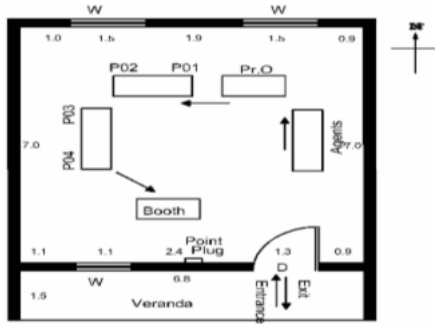

வாக்காளர் பதிவு அலுவலரின்
கையொப்பம்

Nazri Naksha

Google Map View

Polling Station Building Front View

Polling Station Front View

Cad View

Key MAP View

1 பெயர் : பவானி தந்தை பெயர்: வீரப்பன் வீட்டு எண் : 0 வயது : 22 பாலினம் : பெண்	IKU1866722 Photo is available	2 பெயர் : வினோதராஜ் தந்தை பெயர்: கனகராஜ் வீட்டு எண் : 0 வயது : 22 பாலினம் : ஆண்	IKU1866805 Photo is available	3 பெயர் : பாலாஜி தந்தை பெயர்: கனகராஜ் வீட்டு எண் : 0 வயது : 21 பாலினம் : ஆண்	IKU1903574 Photo is available
4 பெயர் : இளங்கோ தந்தை பெயர்: தேவநாதன் வீட்டு எண் : 1 வயது : 67 பாலினம் : ஆண்	IKU1440122 Photo is available	5 பெயர் : ஜெயா கணவர் பெயர்: ராமர் வீட்டு எண் : 1 வயது : 65 பாலினம் : பெண்	IKU1440130 Photo is available	6 பெயர் : உமாபதி கணவர் பெயர்: இளங்கோ வீட்டு எண் : 1 வயது : 57 பாலினம் : பெண்	IKU1440148 Photo is available
7 பெயர் : பூங்குழலி கணவர் பெயர்: வெங்கடேசன் வீட்டு எண் : 1 வயது : 38 பாலினம் : பெண்	IKU0819946 Photo is available	8 பெயர் : ரிப்பன்ராஜ் தந்தை பெயர்: முருகன் வீட்டு எண் : 1-5 வயது : 23 பாலினம் : ஆண்	IKU1793686 Photo is available	9 பெயர் : மீனா கணவர் பெயர்: வேல்முருகன் வீட்டு எண் : 1/175 வயது : 23 பாலினம் : பெண்	IKU2066496 Photo is available
10 பெயர் : மனோரஞ்சிதம் கணவர் பெயர்: ஏழுமலை வீட்டு எண் : 1-710 வயது : 44 பாலினம் : பெண்	IKU0764324 Photo is available	11 பெயர் : ராமர் தந்தை பெயர்: பட்டு வீட்டு எண் : 2 வயது : 70 பாலினம் : ஆண்	IKU1440155 Photo is available	12 பெயர் : பாலமுருகன் தந்தை பெயர்: ராமர் வீட்டு எண் : 2 வயது : 47 பாலினம் : ஆண்	LPN1190305 Photo is available
13 பெயர் : தினேஷ்குமார் தந்தை பெயர்: புகழேந்தி வீட்டு எண் : 2-49 வயது : 27 பாலினம் : ஆண்	IKU0888677 Photo is available	14 பெயர் : தரணி தந்தை பெயர்: தர்மலிங்கம் வீட்டு எண் : 2/91 வயது : 27 பாலினம் : பெண்	IKU0928952 Photo is available	15 பெயர் : ராஜபுரீ தந்தை பெயர்: ராமகிருஷ்ணன் வீட்டு எண் : 2-580 வயது : 24 பாலினம் : பெண்	IKU1793900 Photo is available
16 பெயர் : கலா கணவர் பெயர்: ராமர் வீட்டு எண் : 3 வயது : 45 பாலினம் : பெண்	IKU0842153 Photo is available	17 பெயர் : செல்வமேரி கணவர் பெயர்: சக்திமுருகன் வீட்டு எண் : 3 வயது : 40 பாலினம் : பெண்	IKU1826981 Photo is available	18 பெயர் : ரஞ்சித் தந்தை பெயர்: ராமர் வீட்டு எண் : 3 வயது : 26 பாலினம் : ஆண்	IKU1688654 Photo is available
19 பெயர் : அஜீத் தந்தை பெயர்: ராமர் வீட்டு எண் : 3 வயது : 24 பாலினம் : ஆண்	IKU1764836 Photo is available	20 பெயர் : சரவணன் தந்தை பெயர்: தேவராசு வீட்டு எண் : 3-85 வயது : 34 பாலினம் : ஆண்	IKU0260000 Photo is available	21 பெயர் : சரோஜா கணவர் பெயர்: கோதண்டபாணி வீட்டு எண் : 4 வயது : 60 பாலினம் : பெண்	IKU0842138 Photo is available
22 பெயர் : ருக்கு கணவர் பெயர்: சேட்டு வீட்டு எண் : 4 வயது : 56 பாலினம் : பெண்	IKU1440163 Photo is available	23 பெயர் : பாலச்சந்தர் தந்தை பெயர்: ஜெயபால் வீட்டு எண் : 4 வயது : 38 பாலினம் : ஆண்	IKU0842112 Photo is available	24 பெயர் : மணிகண்டன் தந்தை பெயர்: சேட்டு வீட்டு எண் : 4 வயது : 34 பாலினம் : ஆண்	IKU0260059 Photo is available
25 பெயர் : தினகரன் தந்தை பெயர்: செல்வம் வீட்டு எண் : 4 வயது : 28 பாலினம் : ஆண்	IKU0793513 Photo is available	26 பெயர் : மணிமுருகன் தந்தை பெயர்: அன்பழகன் வீட்டு எண் : 4-4 வயது : 34 பாலினம் : ஆண்	IKU0341552 Photo is available	27 பெயர் : நிஷாந்தினி தந்தை பெயர்: குமார் வீட்டு எண் : 4/5 வயது : 24 பாலினம் : பெண்	IKU1689926 Photo is available
28 பெயர் : இரஞ்சித் தந்தை பெயர்: லட்சுமணன் வீட்டு எண் : 4-17 வயது : 39 பாலினம் : ஆண்	IKU0083402 Photo is available	29 பெயர் : சும்தி கணவர் பெயர்: குமார் வீட்டு எண் : 4-20 வயது : 42 பாலினம் : பெண்	IKU0600759 Photo is available	30 பெயர் : கணபதி தந்தை பெயர்: பழனி வீட்டு எண் : 4-36 வயது : 47 பாலினம் : ஆண்	LPN2537330 Photo is available