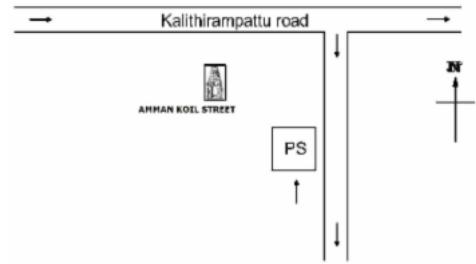

Cad View

Key MAP View