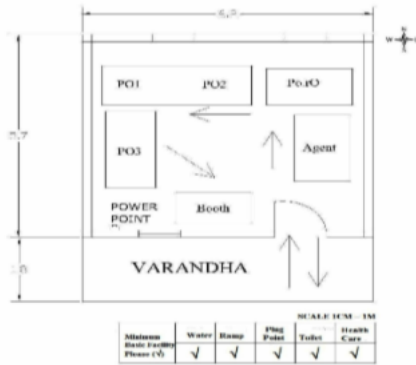

Google Map View

Polling Station Building Front View

Polling Station Front View

Cad View

Key MAP View

1 பெயர் : மலர்விழி தந்தை பெயர்: தாமோதரன் வீட்டு எண் : 0 வயது : 41 பாலினம் : பெண் Photo is available	IKU0244707	2 பெயர் : மீனா கணவர் பெயர்: முருகன் வீட்டு எண் : 0 வயது : 39 பாலினம் : பெண் Photo is available	IKU1904739	3 பெயர் : லட்சுமணன் தந்தை பெயர்: கூத்தான் வீட்டு எண் : 1 வயது : 46 பாலினம் : ஆண் Photo is available	IKU0848705
4 பெயர் : ஆறுமுகம் தாயின் பெயர்: பொன்னியம்மாள் வீட்டு எண் : 1 வயது : 45 பாலினம் : ஆண் Photo is available	IKU0438440	5 பெயர் : வள்ளி கணவர் பெயர்: விஜய காண்டபன் வீட்டு எண் : 1 வயது : 43 பாலினம் : பெண் Photo is available	IKU0438325	6 பெயர் : சசிகலா கணவர் பெயர்: அரிகேசவன் வீட்டு எண் : 1 வயது : 41 பாலினம் : பெண் Photo is available	IKU0438333
7 பெயர் : பிரகாஷ் தந்தை பெயர்: காசிநாதன் வீட்டு எண் : 1 வயது : 36 பாலினம் : ஆண் Photo is available	IKU0399097	8 பெயர் : பிரபு தந்தை பெயர்: மஞ்சனி வீட்டு எண் : 1 வயது : 35 பாலினம் : ஆண் Photo is available	IKU0848531	9 பெயர் : சதீஷ்குமார் தந்தை பெயர்: ஏழுமலை வீட்டு எண் : 1 வயது : 31 பாலினம் : ஆண் Photo is available	IKU0559955
10 பெயர் : லோகநாயகி கணவர் பெயர்: சுதாகர் வீட்டு எண் : 1 வயது : 29 பாலினம் : பெண் Photo is available	IKU0848580	11 பெயர் : பூரணி தந்தை பெயர்: சீனுவாசன் வீட்டு எண் : 1 வயது : 29 பாலினம் : பெண் Photo is available	IKU0848614	12 பெயர் : கிரிஜா தந்தை பெயர்: கிருஷ்ணமூர்த்தி வீட்டு எண் : 1 வயது : 29 பாலினம் : பெண் Photo is available	IKU0848622
13 பெயர் : புனிதா கணவர் பெயர்: கல்யாணசுந்தரம் வீட்டு எண் : 1 வயது : 28 பாலினம் : பெண் Photo is available	IKU1929140	14 பெயர் : ராமநாதன் தந்தை பெயர்: ஏழுமலை வீட்டு எண் : 1-3 வயது : 28 பாலினம் : ஆண் Photo is available	IKU0848507	15 பெயர் : பாஸ்கரன் தந்தை பெயர்: ஏழுமலை வீட்டு எண் : 1-3 வயது : 27 பாலினம் : ஆண் Photo is available	IKU0848754
16 பெயர் : ஜீவிதா கணவர் பெயர்: பிரகாஷ் வீட்டு எண் : 1/5 வயது : 31 பாலினம் : பெண் Photo is available	IKU1876028	17 பெயர் : ரமேஷ் தந்தை பெயர்: சண்முகன் வீட்டு எண் : 1/5 வயது : 28 பாலினம் : ஆண் Photo is available	IKU0945295	18 பெயர் : மணிபாண்டி தந்தை பெயர்: வெள்ளையாண்டி வீட்டு எண் : 1-26 வயது : 49 பாலினம் : ஆண் Photo is available	IKU0848648
19 பெயர் : பிச்சையம்மாள் கணவர் பெயர்: மணி வீட்டு எண் : 1-26 வயது : 40 பாலினம் : பெண் Photo is available	IKU0848630	20 பெயர் : ரஞ்சிதா தந்தை பெயர்: கண்ணாயிரம் வீட்டு எண் : 1-26 வயது : 29 பாலினம் : பெண் Photo is available	IKU0848572	21 பெயர் : கண்ணாயிரம் தந்தை பெயர்: பெருமாள் வீட்டு எண் : 1-26A வயது : 56 பாலினம் : ஆண் Photo is available	IKU0958629
22 பெயர் : மாலா கணவர் பெயர்: கண்ணாயிரம் வீட்டு எண் : 1-26A வயது : 47 பாலினம் : பெண் Photo is available	IKU0958611	23 பெயர் : விஜயலட்சுமி கணவர் பெயர்: சுப்ரமணி வீட்டு எண் : 1/37 வயது : 30 பாலினம் : பெண் Photo is available	IKU0902593	24 பெயர் : அலமேலு கணவர் பெயர்: சிவக்குமார் வீட்டு எண் : 1-134 வயது : 39 பாலினம் : பெண் Photo is available	IKU0848689
25 பெயர் : வேம்பு கணவர் பெயர்: முனுசாமி வீட்டு எண் : 1-426 வயது : 54 பாலினம் : பெண் Photo is available	IKU0848655	26 பெயர் : தனுசு சுதாகரன் தந்தை பெயர்: வேணுகொண்டர் தனுசு வீட்டு எண் : 2 வயது : 57 பாலினம் : ஆண் Photo is available	IKU2006559	27 பெயர் : யமுனா தந்தை பெயர்: அரிகிருஷ்ணன் வீட்டு எண் : 2 வயது : 34 பாலினம் : பெண் Photo is available	IKU0438382
28 பெயர் : செளந்தரி கணவர் பெயர்: இளையராஜா வீட்டு எண் : 2 வயது : 34 பாலினம் : பெண் Photo is available	IKU0626259	29 பெயர் : சந்திரன் தந்தை பெயர்: வெங்கடேசன் வீட்டு எண் : 2-2 வயது : 28 பாலினம் : ஆண் Photo is available	IKU0769513	30 பெயர் : மணிகண்டன் தந்தை பெயர்: ஏழுமலை வீட்டு எண் : 2-290 வயது : 29 பாலினம் : ஆண் Photo is available	IKU0758706