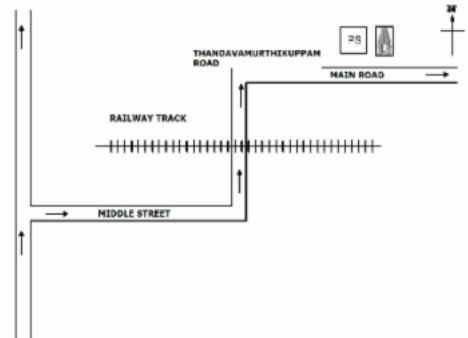

Polling Station Front View

Cad View

SCALE - 1CM:1M

Minimum Basic Facility (Please)	Water	Ramp	Power Plug	Toilet	Health Care
	✓	✓	✓	✓	✓

Key MAP View

1	IKU0794123	பெயர் : சுகன்யா கணவர் பெயர் : ஜெயகுமார் வீட்டு எண் : 1 வயது : 31 பாலினம் : பெண்	Photo is available	2	IKU0679704	பெயர் : ராமஜெயம் தந்தை பெயர் : கலியபெருமாள் வீட்டு எண் : 3 வயது : 32 பாலினம் : ஆண்	Photo is available	3	IKU0928168	பெயர் : விஜய் தந்தை பெயர் : புருஷோத்தமன் வீட்டு எண் : 3-3 வயது : 27 பாலினம் : ஆண்	Photo is available
4	IKU1745934	பெயர் : சுபாஷ் தந்தை பெயர் : நாகராஜன் வீட்டு எண் : 3/262 வயது : 25 பாலினம் : ஆண்	Photo is available	5	IKU0979484	பெயர் : பானுமதி தந்தை பெயர் : நாகராஜன் வீட்டு எண் : 3-264 வயது : 27 பாலினம் : பெண்	Photo is available	6	IKU0386763	பெயர் : சத்தியவேந்தன் தந்தை பெயர் : குணசேகரன் வீட்டு எண் : 3-269 வயது : 34 பாலினம் : ஆண்	Photo is available
7	IKU1454297	பெயர் : பத்ராசலம் தந்தை பெயர் : ரங்கநாதன் வீட்டு எண் : 3-298 வயது : 58 பாலினம் : ஆண்	Photo is available	8	IKU1454305	பெயர் : பிரேமலதா கணவர் பெயர் : பத்ராசலம் வீட்டு எண் : 3-298 வயது : 52 பாலினம் : பெண்	Photo is available	9	IKU1951433	பெயர் : ரமணி தந்தை பெயர் : ஜெயச்சந்திரன் வீட்டு எண் : 3/331 வயது : 20 பாலினம் : பெண்	Photo is available
10	IKU0929901	பெயர் : மணிகண்டன் தந்தை பெயர் : மேகவண்ணன் வீட்டு எண் : 3/401 வயது : 31 பாலினம் : ஆண்	Photo is available	11	LPN8977928	பெயர் : பிரகாஷ் தந்தை பெயர் : ராமகிருஷ்ணன் வீட்டு எண் : 3-448 வயது : 45 பாலினம் : ஆண்	Photo is available	12	IKU0794065	பெயர் : சரஸ்வதி கணவர் பெயர் : ஆதிநாராயணன் வீட்டு எண் : 5 வயது : 33 பாலினம் : பெண்	Photo is available
13	IKU0794073	பெயர் : தமிழ்ச்செல்வன் தாயின் பெயர் : தளலட்சுமி வீட்டு எண் : 5 வயது : 29 பாலினம் : ஆண்	Photo is available	14	IKU0519967	பெயர் : மோகன்ராஜ் தந்தை பெயர் : நடராஜன் வீட்டு எண் : 6 வயது : 32 பாலினம் : ஆண்	Photo is available	15	IKU0899054	பெயர் : ராஜசிம்மன் தந்தை பெயர் : பார்த்திபன் வீட்டு எண் : 27-7 வயது : 28 பாலினம் : ஆண்	Photo is available
16	IKU0519868	பெயர் : ஜெயசுதா தந்தை பெயர் : முருகையமூர்த்தி வீட்டு எண் : 29 வயது : 34 பாலினம் : பெண்	Photo is available	17	IKU2060119	பெயர் : சுப்ரியா தந்தை பெயர் : நாராயணன் வீட்டு எண் : 61 வயது : 21 பாலினம் : பெண்	Photo is available	18	IKU0946210	பெயர் : அபர்ணா தந்தை பெயர் : சிவமூர்த்தி வீட்டு எண் : 88 வயது : 26 பாலினம் : பெண்	Photo is available
19	IKU0946228	பெயர் : கௌசல்யா தந்தை பெயர் : விஜயன் வீட்டு எண் : 89 வயது : 27 பாலினம் : பெண்	Photo is available	20	IKU1746023	பெயர் : கௌரி தந்தை பெயர் : விஜயன் வீட்டு எண் : 89 வயது : 24 பாலினம் : பெண்	Photo is available	21	IKU0820084	பெயர் : குப்பம்மாள் கணவர் பெயர் : சிங்காரவேலு வீட்டு எண் : 148 வயது : 51 பாலினம் : பெண்	Photo is available
22	IKU2039469	பெயர் : தமிழ்செல்வி தந்தை பெயர் : அய்யனார் வீட்டு எண் : 211 வயது : 19 பாலினம் : பெண்	Photo is available	23	IKU0519827	பெயர் : ரவி தந்தை பெயர் : முருகேசன் வீட்டு எண் : 226 வயது : 63 பாலினம் : ஆண்	Photo is available	24	IKU0519835	பெயர் : வாசுகி கணவர் பெயர் : ரவி வீட்டு எண் : 266 வயது : 59 பாலினம் : பெண்	Photo is available
25	LPN2923159	பெயர் : ராஜேஷ் தந்தை பெயர் : ரவி வீட்டு எண் : 266 வயது : 36 பாலினம் : ஆண்	Photo is available	26	IKU0261057	பெயர் : தினேஷ்குமார் தந்தை பெயர் : ரவி வீட்டு எண் : 266 வயது : 34 பாலினம் : ஆண்	Photo is available	27	IKU1745975	பெயர் : திவ்யா கணவர் பெயர் : ராஜேஷ் வீட்டு எண் : 266 வயது : 29 பாலினம் : பெண்	Photo is available
28	IKU0083980	பெயர் : மனோராஞ்சிதம் கணவர் பெயர் : கதிர்வேல் வீட்டு எண் : 268 வயது : 70 பாலினம் : பெண்	Photo is available	29	IKU0679589	பெயர் : மிருணாளினி தந்தை பெயர் : பார்த்தீபன் வீட்டு எண் : 270 வயது : 32 பாலினம் : பெண்	Photo is available	30	IKU1454313	பெயர் : சும்தி கணவர் பெயர் : பார்த்தீபன் வீட்டு எண் : 271 வயது : 51 பாலினம் : பெண்	Photo is available