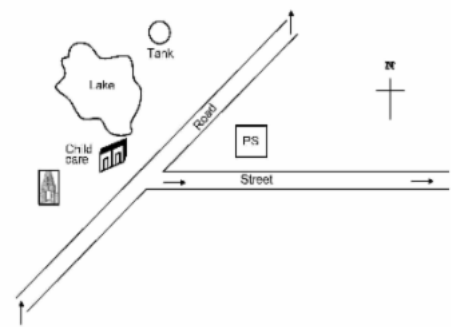

Key MAP View