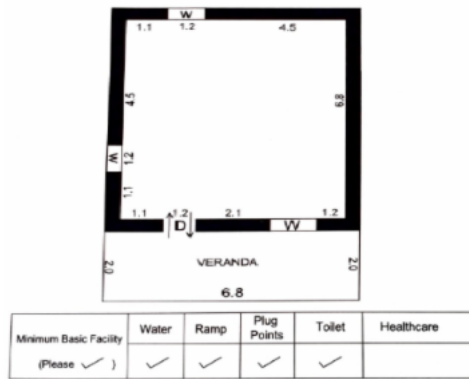

Google Map View

Polling Station Building Front View

Polling Station Front View

Cad View

Key MAP View

1 பெயர் : கண்ணதாசன் தந்தை பெயர் : செல்வகுமார் வீட்டு எண் : 0 வயது : 25 பாலினம் : ஆண்	IKU1010743 Photo is available	2 பெயர் : சிவரஞ்சனி தந்தை பெயர் : இராமமூர்த்தி வீட்டு எண் : 1 வயது : 33 பாலினம் : பெண்	IKU0870964 Photo is available	3 பெயர் : சுதன்சுமார் இதரர் பெயர் : பச்சையப்பன் வீட்டு எண் : 1 வயது : 31 பாலினம் : ஆண்	IKU1014802 Photo is available
4 பெயர் : வெங்கட்டரமணன் தந்தை பெயர் : பக்தவத்சலம் வீட்டு எண் : 1-57 வயது : 28 பாலினம் : ஆண்	IKU0827568 Photo is available	5 பெயர் : பவித்ரா தந்தை பெயர் : வெங்கடேசன் வீட்டு எண் : 1-179 வயது : 23 பாலினம் : பெண்	IKU1773274 Photo is available	6 பெயர் : ஹேமலதா தந்தை பெயர் : பாபு வீட்டு எண் : 1-188 வயது : 25 பாலினம் : பெண்	IKU1020452 Photo is available
7 பெயர் : சுகா கணவர் பெயர் : சுகுமார் வீட்டு எண் : 1-309 வயது : 34 பாலினம் : பெண்	IKU0870907 Photo is available	8 பெயர் : அகிலன் தந்தை பெயர் : மாயகண்ணன் வீட்டு எண் : 1/882 வயது : 20 பாலினம் : ஆண்	IKU1974294 Photo is available	9 பெயர் : திலீப் தந்தை பெயர் : ஆதித்தன் வீட்டு எண் : 1/890 வயது : 20 பாலினம் : ஆண்	IKU1966787 Photo is available
10 பெயர் : விக்னேஷ் தந்தை பெயர் : ஆறுமுகம் வீட்டு எண் : 1/891 வயது : 21 பாலினம் : ஆண்	IKU1974260 Photo is available	11 பெயர் : அருண்சுமார் தந்தை பெயர் : வாசு வீட்டு எண் : 1-900 வயது : 24 பாலினம் : ஆண்	IKU1773589 Photo is available	12 பெயர் : அரவிந்தன் தந்தை பெயர் : வாசு வீட்டு எண் : 1-900 வயது : 23 பாலினம் : ஆண்	IKU1773563 Photo is available
13 பெயர் : காமேஷ் தந்தை பெயர் : பழனி வீட்டு எண் : 1/952 வயது : 26 பாலினம் : ஆண்	IKU0978890 Photo is available	14 பெயர் : மகாலட்சுமி கணவர் பெயர் : ஜெயமூர்த்தி வீட்டு எண் : 02 வயது : 36 பாலினம் : பெண்	IKU1874460 Photo is available	15 பெயர் : யுவராஜ் தந்தை பெயர் : அய்யனார் வீட்டு எண் : 2/371 வயது : 25 பாலினம் : ஆண்	IKU1694777 Photo is available
16 பெயர் : சிவசங்கரன் தந்தை பெயர் : சந்தானம் வீட்டு எண் : 2/385 வயது : 22 பாலினம் : ஆண்	IKU1880764 Photo is available	17 பெயர் : சுகன் தந்தை பெயர் : சுரேஷ் வீட்டு எண் : 2/394 வயது : 23 பாலினம் : ஆண்	IKU1880723 Photo is available	18 பெயர் : மணிகண்டன் தந்தை பெயர் : அன்பழகன் வீட்டு எண் : 2/510 வயது : 23 பாலினம் : ஆண்	IKU1873959 Photo is available
19 பெயர் : தனசேகர் தந்தை பெயர் : வைதரசு வீட்டு எண் : 3/845 வயது : 21 பாலினம் : ஆண்	IKU1974302 Photo is available	20 பெயர் : முத்துசுமார் தந்தை பெயர் : கிருஷ்ணன் வீட்டு எண் : 5-10A வயது : 35 பாலினம் : ஆண்	IKU0145151 Photo is available	21 பெயர் : லட்சுமி கணவர் பெயர் : கலியபெருமாள் வீட்டு எண் : 5-581 வயது : 47 பாலினம் : பெண்	IKU0084848 Photo is available
22 பெயர் : ராஜா தந்தை பெயர் : மூர்த்தி வீட்டு எண் : 5-845 வயது : 52 பாலினம் : ஆண்	IKU1483700 Photo is available	23 பெயர் : ஜியா கணவர் பெயர் : ராஜா வீட்டு எண் : 5-845 வயது : 43 பாலினம் : பெண்	IKU0084988 Photo is available	24 பெயர் : பிருந்தா கணவர் பெயர் : மதுரன் வீட்டு எண் : 5-848 வயது : 40 பாலினம் : பெண்	IKU0084806 Photo is available
25 பெயர் : லட்சுமி கணவர் பெயர் : பச்சையப்பன் வீட்டு எண் : 5-849 வயது : 38 பாலினம் : பெண்	IKU0084996 Photo is available	26 பெயர் : நீலமேகம் தந்தை பெயர் : இராமமூர்த்தி வீட்டு எண் : 5-852 வயது : 42 பாலினம் : ஆண்	LPN1393883 Photo is available	27 பெயர் : ராஜ்குமார் தந்தை பெயர் : ராமமூர்த்தி வீட்டு எண் : 5-852 வயது : 40 பாலினம் : ஆண்	IKU0085001 Photo is available
28 பெயர் : உமாதேவி கணவர் பெயர் : நீலமேகம் வீட்டு எண் : 5-852 வயது : 37 பாலினம் : பெண்	IKU0356477 Photo is available	29 பெயர் : ரவிசங்கர் தந்தை பெயர் : ராமமூர்த்தி வீட்டு எண் : 5-852 வயது : 36 பாலினம் : ஆண்	IKU0084814 Photo is available	30 பெயர் : ஷகிலா ராணி கணவர் பெயர் : ராஜ்குமார் வீட்டு எண் : 5/852 வயது : 31 பாலினம் : பெண்	IKU1010677 Photo is available