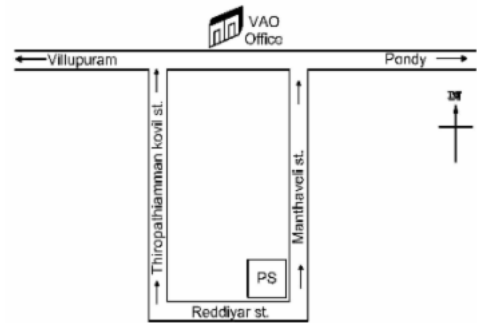

Key MAP View