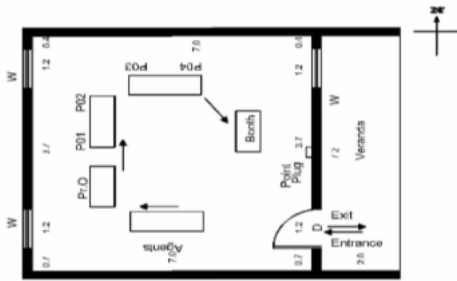

வாக்காளர் பதிவு அலுவலரின்  
கையொப்பம்

Nazri Naksha

Google Map View

Polling Station Building Front View

Polling Station Front View

Cad View

Key MAP View

SCALE - 1CM:1M

Minimum Basic Facility (Plan)	Water	Drain	Power Plug	Toilet	Health Care
	✓	✓	✓	✓	✓

சட்டமன்றத் தொகுதியின் எண் மற்றும் பெயர் : 73-வாஜூர் பிரிவு எண் மற்றும் பெயர் 1-சின்னப்பாபுசமுத்திரம் (ஊ) & காலனி, வினாயகர் கோயில் தெரு