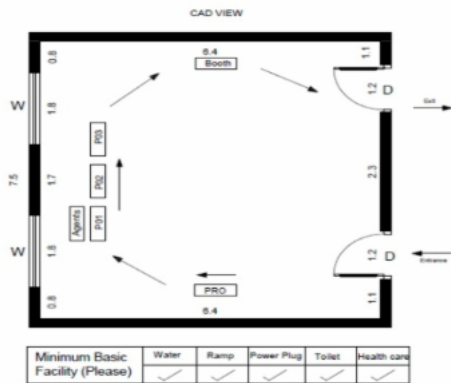

Google Map View

Polling Station Building Front View

Polling Station Front View

Cad View

Key MAP View

1 பெயர் : அமுதா கணவர் பெயர்: எழுமலை வீட்டு எண் : 0 வயது : 53 பாலினம் : பெண்	DSK9330382 Photo is available	2 பெயர் : சரளா கணவர் பெயர்: தேவராஜ் வீட்டு எண் : 0 வயது : 31 பாலினம் : பெண்	IKU1029842 Photo is available	3 பெயர் : சாந்தி கணவர் பெயர்: அருள்ராஜ் வீட்டு எண் : 0 வயது : 21 பாலினம் : பெண்	IKU2011385 Photo is available
4 பெயர் : ஏழுமலை தந்தை பெயர்: ஆறுமுகம் வீட்டு எண் : 1, வயது : 61 பாலினம் : ஆண்	IKU1360833 Photo is available	5 பெயர் : மங்கையர்க்கரசி கணவர் பெயர்: அரிநாராயணன் வீட்டு எண் : 1 வயது : 41 பாலினம் : பெண்	IKU0560151 Photo is available	# 6 பெயர் : மீனாட்சி தந்தை பெயர்: முத்துக்கிருஷ்ணன் வீட்டு எண் : 1 வயது : 31 பாலினம் : பெண்	IKU0560060 Photo is available
7 பெயர் : கோமதி தந்தை பெயர்: ராமகிருஷ்ணன் வீட்டு எண் : 1 வயது : 28 பாலினம் : பெண்	IKU0848861 Photo is available	8 பெயர் : அரவிந்த் தந்தை பெயர்: ராமகிருஷ்ணன் வீட்டு எண் : 1 வயது : 27 பாலினம் : ஆண்	IKU0848911 Photo is available	9 பெயர் : ஐயனார் தந்தை பெயர்: தனஞ்செயன் வீட்டு எண் : 1 வயது : 23 பாலினம் : ஆண்	IKU1899053 Photo is available
10 பெயர் : மேனாதேவி கணவர் பெயர்: மங்கலாராம் வீட்டு எண் : 1-7 வயது : 40 பாலினம் : பெண்	IKU0560409 Photo is available	11 பெயர் : மங்கலாராம் தந்தை பெயர்: ரத்தினலலஜி வீட்டு எண் : 1-7B வயது : 42 பாலினம் : ஆண்	IKU0560227 Photo is available	12 பெயர் : கோபிநாத் தந்தை பெயர்: இராஜசேகர் வீட்டு எண் : 1-394 வயது : 35 பாலினம் : ஆண்	IKU0307355 Photo is available
13 பெயர் : ஹேமசந்திரன் தந்தை பெயர்: பிரபாகரன் வீட்டு எண் : 1/395 வயது : 19 பாலினம் : ஆண்	IKU2074656 Photo is available	S 14 பெயர் : சாந்தி பிரியா தந்தை பெயர்: ராஜ்குமார் வீட்டு எண் : 1/400 வயது : 28 பாலினம் : பெண்	IKU1698265 Photo is available	15 பெயர் : அசோக்ராஜ் தந்தை பெயர்: செல்வம் வீட்டு எண் : 1,453 வயது : 29 பாலினம் : ஆண்	IKU0805663 Photo is available
16 பெயர் : ஜான் ரோஸ் தந்தை பெயர்: சுயம்பு வீட்டு எண் : 2 வயது : 47 பாலினம் : ஆண்	IKU0560391 Photo is available	17 பெயர் : சுபாநீ தந்தை பெயர்: சதீஷ்குமார் வீட்டு எண் : 2/01 வயது : 20 பாலினம் : பெண்	IKU1979889 Photo is available	18 பெயர் : ராதிகா தந்தை பெயர்: ரமேஷ் வீட்டு எண் : 2-34 வயது : 28 பாலினம் : பெண்	IKU0833616 Photo is available
19 பெயர் : சூரியா தந்தை பெயர்: சிவபிரகாசம் வீட்டு எண் : 2-45 வயது : 24 பாலினம் : ஆண்	IKU1822873 Photo is available	20 பெயர் : லில்லி தந்தை பெயர்: வெங்கடாசலபதி வீட்டு எண் : 2/50 வயது : 24 பாலினம் : பெண்	IKU1698208 Photo is available	21 பெயர் : கலையரசன் தந்தை பெயர்: வெங்கடாஜலம் வீட்டு எண் : 2/50 வயது : 22 பாலினம் : ஆண்	IKU1854231 Photo is available
22 பெயர் : சுபாநீ கணவர் பெயர்: கோகுலகிருஷ்ணன் வீட்டு எண் : 2/59 வயது : 33 பாலினம் : பெண்	ULP0789461 Photo is available	23 பெயர் : பரத் குமார் தந்தை பெயர்: கோபாலகிருஷ்ணன் வீட்டு எண் : 2-60 வயது : 26 பாலினம் : ஆண்	IKU1029321 Photo is available	24 பெயர் : ஜெயப்பிரியா தாயின் பெயர்: நளினா வீட்டு எண் : 2/121 வயது : 24 பாலினம் : பெண்	IKU1698109 Photo is available
S 25 பெயர் : இஷா பந்தான் தந்தை பெயர்: பந்தான் டி தேவராஜ் வீட்டு எண் : 2/123 பெருமாள் கோயில் தெரு வயது : 20 பாலினம் : பெண்	IKU2009173 Photo is available	26 பெயர் : அனுசுயா கணவர் பெயர்: மணிகண்டன் வீட்டு எண் : 2-126 வயது : 37 பாலினம் : பெண்	IKU0308700 Photo is available	27 பெயர் : மீனா தந்தை பெயர்: சரவணன் வீட்டு எண் : 2/131 வயது : 22 பாலினம் : பெண்	IKU2042778 Photo is available
28 பெயர் : ஸ்வர்ணரத்தினம் கணவர் பெயர்: சக்தி வீட்டு எண் : 2/143 வயது : 30 பாலினம் : பெண்	IKU1841832 Photo is available	29 பெயர் : பிரியதர்ஷினி தந்தை பெயர்: அன்பு வீட்டு எண் : 3/203 வயது : 29 பாலினம் : பெண்	IKU0814913 Photo is available	30 பெயர் : பாவனா பா தந்தை பெயர்: பாலு வீட்டு எண் : 3/218 வயது : 19 பாலினம் : பெண்	IKU2086569 Photo is available