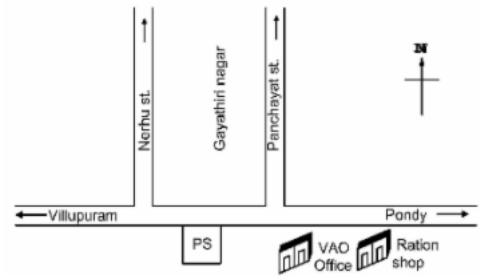

Google Map View

Polling Station Building Front View

Polling Station Front View

Cad View

SCALE - 1CM:1M

Minimum Basic Facility (Please)	Water	Ramp	Power Plug	Toilet	Health Care
	✓	✓	✓	✓	✓

Key MAP View

சட்டமன்றத் தொகுதியின் எண் மற்றும் பெயர் : 73-வாஜூர் பிரிவு எண் மற்றும் பெயர் 1-பள்ளித்தென்னல் (வ.கி) & (ஊ), பள்ளித்தென்னல் காலனி