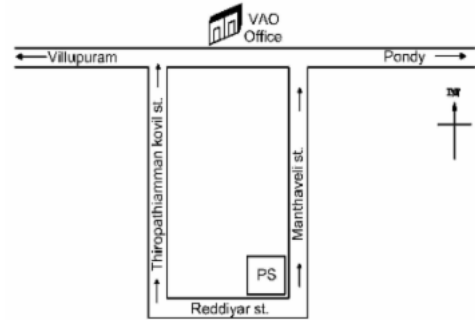

Google Map View

Polling Station Building Front View

Polling Station Front View

Cad View

Key MAP View

சட்டமன்றத் தொகுதியின் எண் மற்றும் பெயர் : 73-வாணூர் பிரிவு எண் மற்றும் பெயர் 1-கண்டமங்கலம் (வ.கி) & (ஊ), பாண்டிச்சேரி மேற்கு