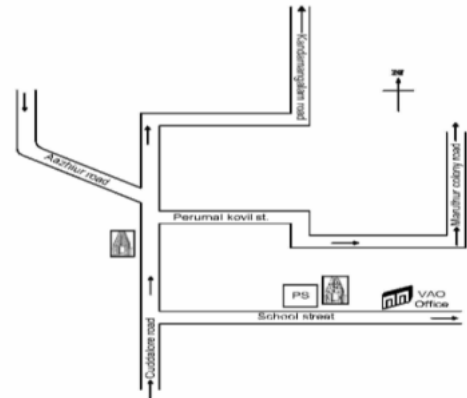

Cad View

Key MAP View