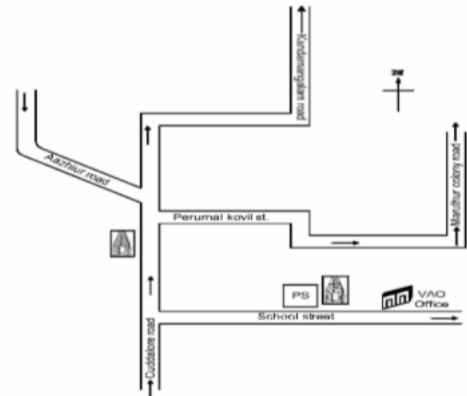

Key MAP View