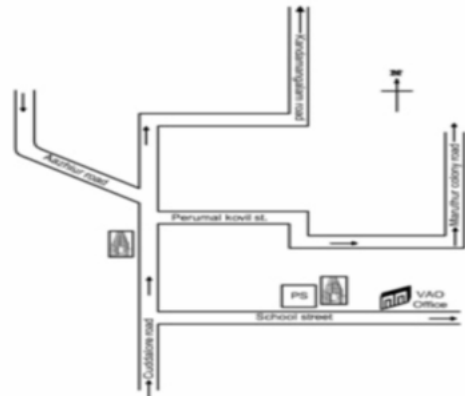

வாக்காளர் பதிவு அலுவலரின்  
கையொப்பம்

Nazri Naksha

Google Map View

Polling Station Building Front View

Polling Station Front View

Cad View

Key MAP View

1 பெயர் : தமிழ்ச்செல்வி கணவர் பெயர்: ராமமூர்த்தி வீட்டு எண் : 0 வயது : 47 பாலினம் : பெண் Photo is available	LPN2705200	2 பெயர் : மணி தந்தை பெயர்: தண்டபாணி வீட்டு எண் : 1 வயது : 73 பாலினம் : ஆண் Photo is available	IKU1481324	3 பெயர் : மாரிமுத்து கணவர் பெயர்: மணி வீட்டு எண் : 1 வயது : 64 பாலினம் : பெண் Photo is available	LPN2874295
4 பெயர் : லட்சுமி தந்தை பெயர்: மணி வீட்டு எண் : 1 வயது : 40 பாலினம் : பெண் Photo is available	LPN2874238	5 பெயர் : ஜெயந்தி கணவர் பெயர்: இராஜேந்திரன் வீட்டு எண் : 1-1 வயது : 59 பாலினம் : பெண் Photo is available	IKU1481332	6 பெயர் : சீத்தாராமன் தந்தை பெயர்: முத்தையன் வீட்டு எண் : 1-3 வயது : 69 பாலினம் : ஆண் Photo is available	IKU1481340
7 பெயர் : பத்மாவதி கணவர் பெயர்: சீத்தாராமன் வீட்டு எண் : 1-3 வயது : 63 பாலினம் : பெண் Photo is available	IKU1481357	8 பெயர் : கோகுலராமன் தந்தை பெயர்: முத்தையன் வீட்டு எண் : 1-5 வயது : 64 பாலினம் : ஆண் Photo is available	IKU1481365	9 பெயர் : நாகம்மாள் கணவர் பெயர்: கோகுலராமன் வீட்டு எண் : 1-5 வயது : 54 பாலினம் : பெண் Photo is available	LPN1231265
10 பெயர் : தர்ஷினி தந்தை பெயர்: குமார் வீட்டு எண் : 1/9 வயது : 21 பாலினம் : பெண் Photo is available	IKU1927474	11 பெயர் : தரணி தந்தை பெயர்: குமார் வீட்டு எண் : 1/9 வயது : 19 பாலினம் : பெண் Photo is available	IKU2062867	12 பெயர் : முனுசாமி தந்தை பெயர்: தெய்வநாயகம் வீட்டு எண் : 1-13 வயது : 76 பாலினம் : ஆண் Photo is available	IKU1481381
13 பெயர் : நிர்மலா தந்தை பெயர்: வேல்முருகன் வீட்டு எண் : 1-13 வயது : 23 பாலினம் : பெண் Photo is available	IKU1770205	14 பெயர் : தனலட்சுமி கணவர் பெயர்: அழகேசன் வீட்டு எண் : 1-14 வயது : 81 பாலினம் : பெண் Photo is available	IKU1481399	15 பெயர் : சபா கணவர் பெயர்: குழந்தைவேலு வீட்டு எண் : 1-14 வயது : 48 பாலினம் : பெண் Photo is available	LPN2751303
16 பெயர் : ராஜலட்சுமி கணவர் பெயர்: பிரபாஸ் வீட்டு எண் : 1-16 வயது : 42 பாலினம் : பெண் Photo is available	IKU0686725	17 பெயர் : பாஸ்கர் தந்தை பெயர்: முனுசாமி வீட்டு எண் : 1-17 வயது : 44 பாலினம் : ஆண் Photo is available	LPN1415496	18 பெயர் : ஜெயலட்சுமி கணவர் பெயர்: இராசு வீட்டு எண் : 1-18 வயது : 75 பாலினம் : பெண் Photo is available	IKU1481415
19 பெயர் : மோகன்தாஸ் தந்தை பெயர்: இராசு வீட்டு எண் : 1-18 வயது : 57 பாலினம் : ஆண் Photo is available	IKU1481423	20 பெயர் : ஜெயச்சந்திரன் தந்தை பெயர்: வெங்கடபதி வீட்டு எண் : 1-20 வயது : 60 பாலினம் : ஆண் Photo is available	IKU1481431	21 பெயர் : சரோஜா கணவர் பெயர்: ஜெயச்சந்திரன் வீட்டு எண் : 1-20 வயது : 56 பாலினம் : பெண் Photo is available	LPN1231216
22 பெயர் : சந்தனலக்ஷ்மி தந்தை பெயர்: ஜெயச்சந்திரன் வீட்டு எண் : 1/20 வயது : 24 பாலினம் : பெண் Photo is available	IKU1748219	23 பெயர் : மணிகண்டன் தந்தை பெயர்: அருணாச்சலம் வீட்டு எண் : 1-23 வயது : 45 பாலினம் : ஆண் Photo is available	LPN2705226	24 பெயர் : காரல்மார்க்சஸ் தந்தை பெயர்: ஏழுமலை வீட்டு எண் : 1-24 வயது : 37 பாலினம் : ஆண் Photo is available	IKU0389445
25 பெயர் : கன்னியம்மாள் கணவர் பெயர்: பெருமாள் வீட்டு எண் : 1-25 வயது : 87 பாலினம் : பெண் Photo is available	IKU1481449	26 பெயர் : காந்தா கணவர் பெயர்: கணபதி வீட்டு எண் : 1-25 வயது : 62 பாலினம் : பெண் Photo is available	IKU1481464	27 பெயர் : குப்புசாமி தந்தை பெயர்: கணபதி வீட்டு எண் : 1-25 வயது : 46 பாலினம் : ஆண் Photo is available	LPN1232537
28 பெயர் : நாராயணன் தந்தை பெயர்: பெருமாள் வீட்டு எண் : 1-27 வயது : 55 பாலினம் : ஆண் Photo is available	IKU1481472	29 பெயர் : நாகம்மாள் கணவர் பெயர்: நாராயணன் வீட்டு எண் : 1-27 வயது : 51 பாலினம் : பெண் Photo is available	IKU1481480	30 பெயர் : குானசேகரன் தந்தை பெயர்: நாராயணன் வீட்டு எண் : 1-27 வயது : 30 பாலினம் : ஆண் Photo is available	IKU0686485