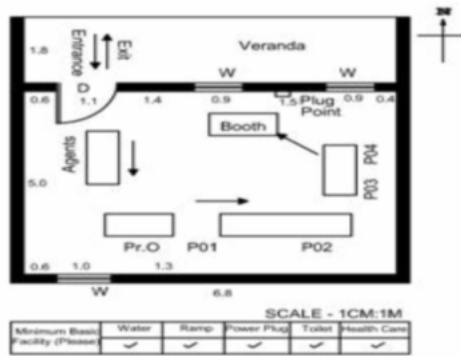

வாக்காளர் பதிவு அலுவலரின்  
கையொப்பம்

Nazri Naksha

Google Map View

Polling Station Building Front View

Polling Station Front View

Cad View

Key MAP View

1 பெயர் : தமிழ்ச்செல்வி கணவர் பெயர்: ராமமூர்த்தி வீட்டு எண் : 0 வயது : 47 பாலினம் : பெண் Photo is available	LPN2705200	2 பெயர் : மணி தந்தை பெயர்: தண்டபாணி வீட்டு எண் : 1 வயது : 73 பாலினம் : ஆண் Photo is available	IKU1481324	3 பெயர் : மாரிமுத்து கணவர் பெயர்: மணி வீட்டு எண் : 1 வயது : 64 பாலினம் : பெண் Photo is available	LPN2874295
4 பெயர் : லட்சுமி தந்தை பெயர்: மணி வீட்டு எண் : 1 வயது : 40 பாலினம் : பெண் Photo is available	LPN2874238	5 பெயர் : ஜெயந்தி கணவர் பெயர்: இராஜேந்திரன் வீட்டு எண் : 1-1 வயது : 59 பாலினம் : பெண் Photo is available	IKU1481332	6 பெயர் : சீத்தாராமன் தந்தை பெயர்: முத்தையன் வீட்டு எண் : 1-3 வயது : 69 பாலினம் : ஆண் Photo is available	IKU1481340
7 பெயர் : பத்மாவதி கணவர் பெயர்: சீத்தாராமன் வீட்டு எண் : 1-3 வயது : 63 பாலினம் : பெண் Photo is available	IKU1481357	8 பெயர் : கோகுலராமன் தந்தை பெயர்: முத்தையன் வீட்டு எண் : 1-5 வயது : 64 பாலினம் : ஆண் Photo is available	IKU1481365	9 பெயர் : நாகம்மாள் கணவர் பெயர்: கோகுலராமன் வீட்டு எண் : 1-5 வயது : 54 பாலினம் : பெண் Photo is available	LPN1231265
10 பெயர் : தர்ஷினி தந்தை பெயர்: குமார் வீட்டு எண் : 1/9 வயது : 21 பாலினம் : பெண் Photo is available	IKU1927474	11 பெயர் : தரணி தந்தை பெயர்: குமார் வீட்டு எண் : 1/9 வயது : 19 பாலினம் : பெண் Photo is available	IKU2062867	12 பெயர் : முனுசாமி தந்தை பெயர்: தெய்வநாயகம் வீட்டு எண் : 1-13 வயது : 76 பாலினம் : ஆண் Photo is available	IKU1481381
13 பெயர் : நிர்மலா தந்தை பெயர்: வேல்முருகன் வீட்டு எண் : 1-13 வயது : 23 பாலினம் : பெண் Photo is available	IKU1770205	14 பெயர் : தனலட்சுமி கணவர் பெயர்: அழகேசன் வீட்டு எண் : 1-14 வயது : 81 பாலினம் : பெண் Photo is available	IKU1481399	15 பெயர் : சபா கணவர் பெயர்: குழந்தைவேலு வீட்டு எண் : 1-14 வயது : 48 பாலினம் : பெண் Photo is available	LPN2751303
16 பெயர் : ராஜலட்சுமி கணவர் பெயர்: பிரபாஸ் வீட்டு எண் : 1-16 வயது : 42 பாலினம் : பெண் Photo is available	IKU0686725	17 பெயர் : பாஸ்கர் தந்தை பெயர்: முனுசாமி வீட்டு எண் : 1-17 வயது : 44 பாலினம் : ஆண் Photo is available	LPN1415496	18 பெயர் : ஜெயலட்சுமி கணவர் பெயர்: இராசு வீட்டு எண் : 1-18 வயது : 75 பாலினம் : பெண் Photo is available	IKU1481415
19 பெயர் : மோகன்தாஸ் தந்தை பெயர்: இராசு வீட்டு எண் : 1-18 வயது : 57 பாலினம் : ஆண் Photo is available	IKU1481423	20 பெயர் : ஜெயச்சந்திரன் தந்தை பெயர்: வெங்கடபதி வீட்டு எண் : 1-20 வயது : 60 பாலினம் : ஆண் Photo is available	IKU1481431	21 பெயர் : சரோஜா கணவர் பெயர்: ஜெயச்சந்திரன் வீட்டு எண் : 1-20 வயது : 56 பாலினம் : பெண் Photo is available	LPN1231216
22 பெயர் : சந்தனலக்ஷ்மி தந்தை பெயர்: ஜெயச்சந்திரன் வீட்டு எண் : 1/20 வயது : 24 பாலினம் : பெண் Photo is available	IKU1748219	23 பெயர் : மணிகண்டன் தந்தை பெயர்: அருணாச்சலம் வீட்டு எண் : 1-23 வயது : 45 பாலினம் : ஆண் Photo is available	LPN2705226	24 பெயர் : காரல்மார்க்சஸ் தந்தை பெயர்: ஏழுமலை வீட்டு எண் : 1-24 வயது : 37 பாலினம் : ஆண் Photo is available	IKU0389445
25 பெயர் : கன்னியம்மாள் கணவர் பெயர்: பெருமாள் வீட்டு எண் : 1-25 வயது : 87 பாலினம் : பெண் Photo is available	IKU1481449	26 பெயர் : காந்தா கணவர் பெயர்: கணபதி வீட்டு எண் : 1-25 வயது : 62 பாலினம் : பெண் Photo is available	IKU1481464	27 பெயர் : குப்புசாமி தந்தை பெயர்: கணபதி வீட்டு எண் : 1-25 வயது : 46 பாலினம் : ஆண் Photo is available	LPN1232537
28 பெயர் : நாராயணன் தந்தை பெயர்: பெருமாள் வீட்டு எண் : 1-27 வயது : 55 பாலினம் : ஆண் Photo is available	IKU1481472	29 பெயர் : நாகம்மாள் கணவர் பெயர்: நாராயணன் வீட்டு எண் : 1-27 வயது : 51 பாலினம் : பெண் Photo is available	IKU1481480	30 பெயர் : குானசேகரன் தந்தை பெயர்: நாராயணன் வீட்டு எண் : 1-27 வயது : 30 பாலினம் : ஆண் Photo is available	IKU0686485