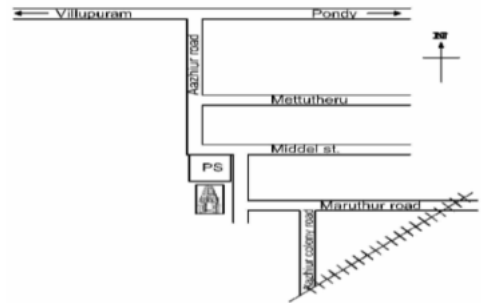

Google Map View

Polling Station Building Front View

Polling Station Front View

Cad View

Key MAP View

சட்டமன்றத் தொகுதியின் எண் மற்றும் பெயர் : 73-வாளுரர் பிரிவு எண் மற்றும் பெயர் 1-நவமாலம்ருதூர் (வ.கி) & (ஊ), பள்ளிக்கூடத் தெரு