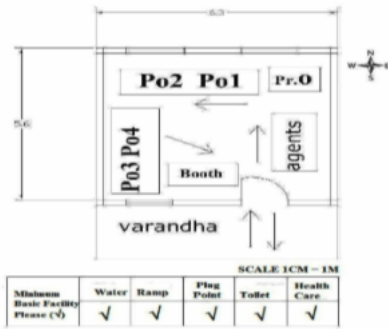

Google Map View

Polling Station Building Front View

Polling Station Front View

Cad View

Key MAP View

சட்டமன்றத் தொகுதியின் எண் மற்றும் பெயர் : 73-வாணூர் பிரிவு எண் மற்றும் பெயர் 1-நவமாலம்ருதூர் (வ.கி) & (ஊ), மகாத்மகாந்தி தெரு