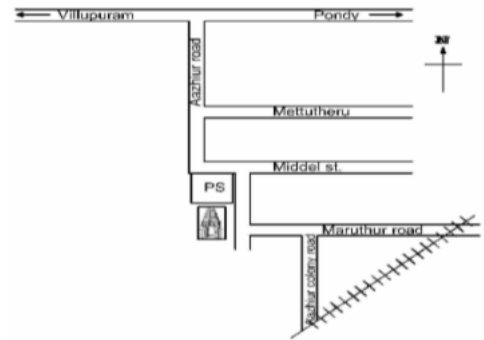

Google Map View

Polling Station Building Front View

Polling Station Front View

Cad View

Key MAP View

சட்டமன்றத் தொகுதியின் எண் மற்றும் பெயர் : 73-வாணூர் பிரிவு எண் மற்றும் பெயர் 1-நவமாலம்ருதூர் (வ.கி) & (ஊ), மகாத்மகாந்தி தெரு