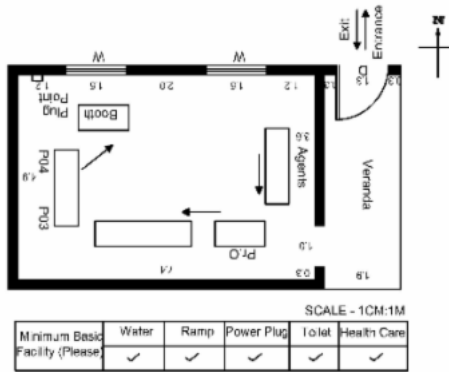

Google Map View

Polling Station Building Front View

Polling Station Front View

Cad View

Key MAP View

சட்டமன்றத் தொகுதியின் எண் மற்றும் பெயர் : 73-வாஜூர் பிரிவு எண் மற்றும் பெயர் 1-ஆழியூர் (வ.கி) & (ஊ), மேட்டு தெரு