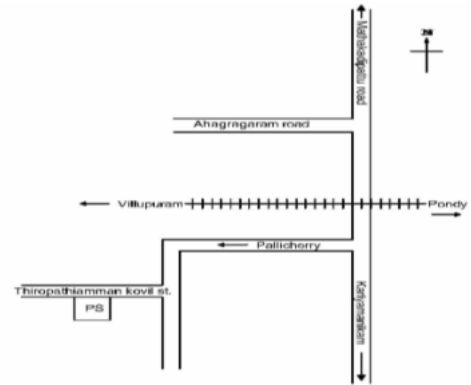

Google Map View

Polling Station Building Front View

Polling Station Front View

Cad View

Key MAP View

சட்டமன்றத் தொகுதியின் எண் மற்றும் பெயர் : 73-வாஜூர் பிரிவு எண் மற்றும் பெயர் 1-ஆழியூர் (வ.கி) & (ஊ), மேட்டு தெரு