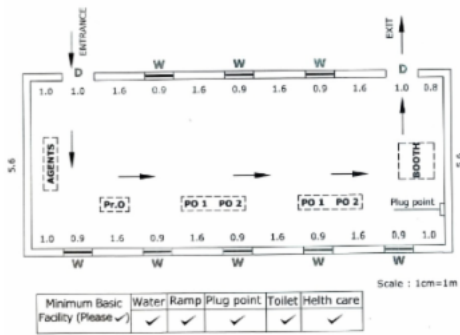

Google Map View

Polling Station Building Front View

Polling Station Front View

Cad View

Key MAP View

1 பெயர் : ஜனனி கணவர் பெயர் : உதயகுமார் வீட்டு எண் : 1 வயது : 41 பாலினம் : பெண் Photo is available	IKU0692079	2 பெயர் : முனியம்மாள் கணவர் பெயர் : ஐயப்பன் வீட்டு எண் : 1 வயது : 33 பாலினம் : பெண் Photo is available	IKU0692053	3 பெயர் : லோகபிரியன் தந்தை பெயர் : வெங்கடேசன் வீட்டு எண் : 1/34 வயது : 21 பாலினம் : ஆண் Photo is available	IKU2035467
4 பெயர் : யுவந்திகா தந்தை பெயர் : சண்முகம் வீட்டு எண் : 193 வயது : 20 பாலினம் : பெண் Photo is available	IKU1961499	5 பெயர் : பிரதீபா கணவர் பெயர் : மணிக்கண்ணன் வீட்டு எண் : 1-210 வயது : 46 பாலினம் : பெண் Photo is available	IKU0391896	6 பெயர் : கார்த்திக் தந்தை பெயர் : சம்பங்கி வீட்டு எண் : 2 வயது : 37 பாலினம் : ஆண் Photo is available	LPN2877546
7 பெயர் : அபிலாஷ் தந்தை பெயர் : செல்வம் வீட்டு எண் : 2-9 வயது : 27 பாலினம் : ஆண் Photo is available	IKU0874867	8 பெயர் : கிருஷ்ணி தந்தை பெயர் : செல்வம் வீட்டு எண் : 2-9 வயது : 25 பாலினம் : பெண் Photo is available	IKU0950030	9 பெயர் : கலைவாணி கணவர் பெயர் : பிரவீன்குமார் வீட்டு எண் : 2/18 வயது : 31 பாலினம் : பெண் Photo is available	IKU0916163
10 பெயர் : சித்ரா கணவர் பெயர் : சோமசுந்தரம் வீட்டு எண் : 2-51 வயது : 44 பாலினம் : பெண் Photo is available	IKU0392001	11 பெயர் : ஞானசுந்தரி கணவர் பெயர் : சுதாகர் வீட்டு எண் : 2/85 வயது : 34 பாலினம் : பெண் Photo is available	IKU0939892	12 பெயர் : வெண்ணிலா தந்தை பெயர் : நடராஜன் வீட்டு எண் : 2-115 வயது : 38 பாலினம் : பெண் Photo is available	IKU0351981
13 பெயர் : இராமதாஸ் தந்தை பெயர் : கருணைப்பிரகாசம் வீட்டு எண் : 2-201 வயது : 60 பாலினம் : ஆண் Photo is available	IKU1542562	14 பெயர் : கோகுல் தந்தை பெயர் : இராமதாஸ் வீட்டு எண் : 2-201 வயது : 30 பாலினம் : ஆண் Photo is available	IKU0714659	15 பெயர் : சினேகாதேவி தந்தை பெயர் : ராமதாஸ் வீட்டு எண் : 2-201 வயது : 23 பாலினம் : பெண் Photo is available	IKU1780352
16 பெயர் : ஜெகன்நாதன் தாயின் பெயர் : பத்மினி வீட்டு எண் : 2-211 வயது : 39 பாலினம் : ஆண் Photo is available	IKU0351957	17 பெயர் : நித்யா தந்தை பெயர் : சுப்பிரமணி வீட்டு எண் : 2/213 வயது : 22 பாலினம் : பெண் Photo is available	IKU2035491	18 பெயர் : லட்சுமி கணவர் பெயர் : சீனுவாசன் வீட்டு எண் : 2/215 வயது : 51 பாலினம் : பெண் Photo is available	LPN8920175
19 பெயர் : அருண் தந்தை பெயர் : ராஜாராம் வீட்டு எண் : 2/215 வயது : 25 பாலினம் : ஆண் Photo is available	IKU0961524	20 பெயர் : செல்வகணபதி தந்தை பெயர் : சீனுவாசன் வீட்டு எண் : 2-215 வயது : 25 பாலினம் : ஆண் Photo is available	IKU1780139	21 பெயர் : செல்வந்தன் தந்தை பெயர் : பூநிவாசன் வீட்டு எண் : 2-215 வயது : 23 பாலினம் : ஆண் Photo is available	IKU1780212
22 பெயர் : சந்தியா தந்தை பெயர் : செல்வம் வீட்டு எண் : 2/248 வயது : 25 பாலினம் : பெண் Photo is available	IKU0952796	23 பெயர் : வீரா தாயின் பெயர் : புஷ்பா வீட்டு எண் : 2-249 வயது : 27 பாலினம் : ஆண் Photo is available	IKU0874859	24 பெயர் : சூர்யா தந்தை பெயர் : தண்டபாணி வீட்டு எண் : 2/253 வயது : 26 பாலினம் : ஆண் Photo is available	IKU0943753
25 பெயர் : சூர்யஜெனன் தந்தை பெயர் : பாபு வீட்டு எண் : 2-325 வயது : 28 பாலினம் : ஆண் Photo is available	IKU0874818	26 பெயர் : ராகுல் கிருஷ்ணா தந்தை பெயர் : சந்திரசேகரன் வீட்டு எண் : 3-204 வயது : 21 பாலினம் : ஆண் Photo is available	IKU1921873	27 பெயர் : சுகன்யா தந்தை பெயர் : ஜெயமூர்த்தி வீட்டு எண் : 3-452 வயது : 31 பாலினம் : பெண் Photo is available	IKU0690099
28 பெயர் : பரவதம் கணவர் பெயர் : சண்முகம் வீட்டு எண் : 11 வயது : 60 பாலினம் : பெண் Photo is available	IKU1802214	29 பெயர் : நரேஷா தந்தை பெயர் : ராஜாராம் வீட்டு எண் : 11-3 வயது : 26 பாலினம் : பெண் Photo is available	IKU1780170	30 பெயர் : எல்வம்மாள் கணவர் பெயர் : தெய்வநாயகம் வீட்டு எண் : 50 வயது : 89 பாலினம் : பெண் Photo is available	IKU1542588