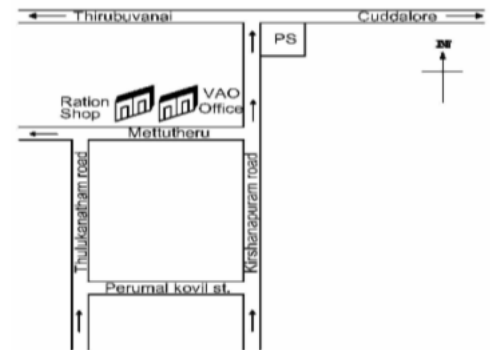

வாக்காளர் பதிவு அலுவலரின்
கையொப்பம்

Nazri Naksha

Google Map View

Polling Station Building Front View

Polling Station Front View

Cad View

Key MAP View

சட்டமன்றத் தொகுதியின் எண் மற்றும் பெயர் : 73-வாஜூர் பிரிவு எண் மற்றும் பெயர் 1-மிட்டாமண்டலகப்பட்டு (வ.கி) & (ஊ), வடுகுப்பன் புது காலனி