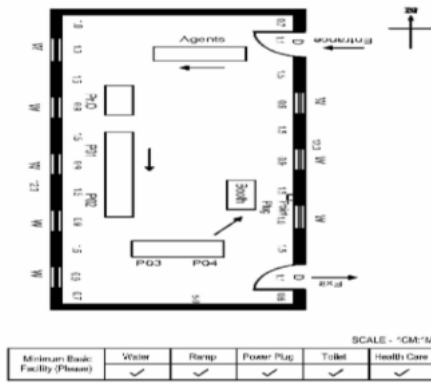

வாக்காளர் பதிவு அலுவலரின்
கையொப்பம்

Nazri Naksha

Google Map View

Polling Station Building Front View

Polling Station Front View

Cad View

Key MAP View

சட்டமன்றத் தொகுதியின் எண் மற்றும் பெயர் : 73-வாஜூர் பிரிவு எண் மற்றும் பெயர் 1-மிட்டாமண்டலகப்பட்டு (வ.கி) & (ஊ), வடுகுப்பன் புது காலனி