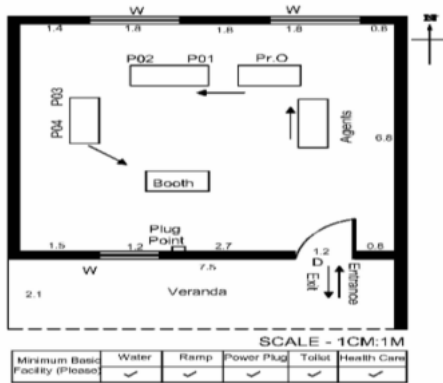

Google Map View

Polling Station Building Front View

Polling Station Front View

Cad View

Key MAP View

சட்டமன்றத் தொகுதியின் எண் மற்றும் பெயர் : 73-வாணூர் பிரிவு எண் மற்றும் பெயர் 1-கிளியனூர் (வ.கி) & (உஈ), பெருமாள் கோயில் தெரு