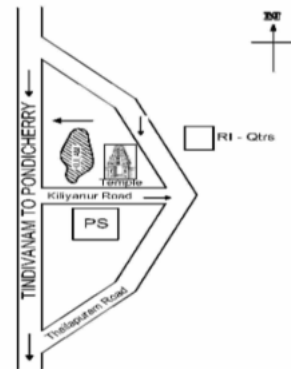

Google Map View

Polling Station Building Front View

Polling Station Front View

Cad View

Key MAP View

சட்டமன்றத் தொகுதியின் எண் மற்றும் பெயர் : 73-வாணூர் பிரிவு எண் மற்றும் பெயர் 1-கிளியனூர் (வ.கி) & (உஈ), பெருமாள் கோயில் தெரு