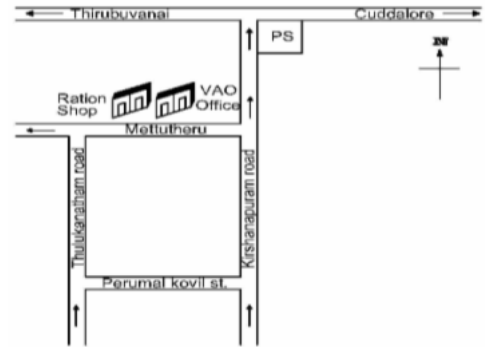

Cad View

Key MAP View