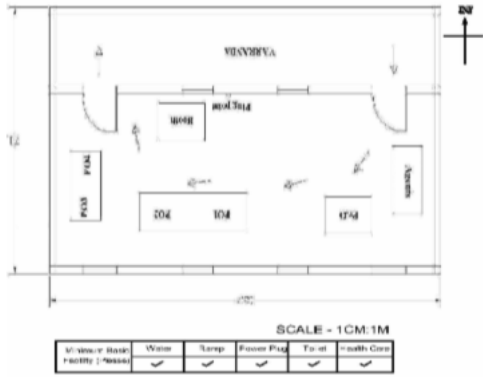

Google Map View

Polling Station Building Front View

Polling Station Front View

Cad View

Key MAP View

சட்டமன்றத் தொகுதியின் எண் மற்றும் பெயர் : 73-வாஜூர் பிரிவு எண் மற்றும் பெயர் 1-கோண்டூர் (வ.கி) & (ஊ), மெயின் ரோடு