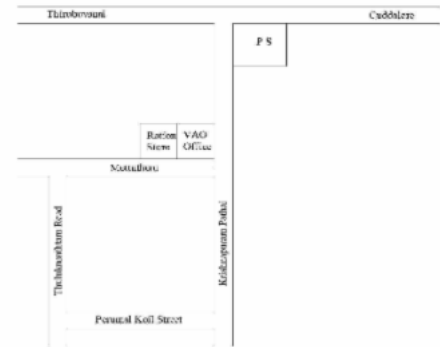

Google Map View

Polling Station Building Front View

Polling Station Front View

Cad View

Key MAP View

சட்டமன்றத் தொகுதியின் எண் மற்றும் பெயர் : 73-வாலூர் பிரிவு எண் மற்றும் பெயர் 1-பாக்கம் (வ.கி) & (ஊ), கடலூர் மெயின் ரோடு