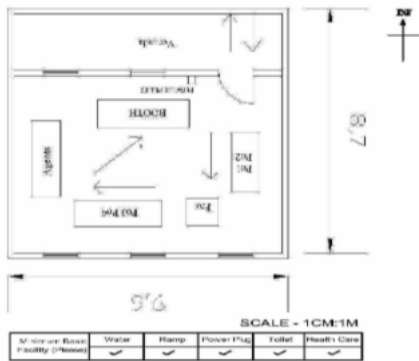

Google Map View

Polling Station Building Front View

Polling Station Front View

Cad View

Key MAP View

சட்டமன்றத் தொகுதியின் எண் மற்றும் பெயர் : 73-வாலூர் பிரிவு எண் மற்றும் பெயர் 1-பாக்கம் (வ.கி) & (ஊ), கடலூர் மெயின் ரோடு