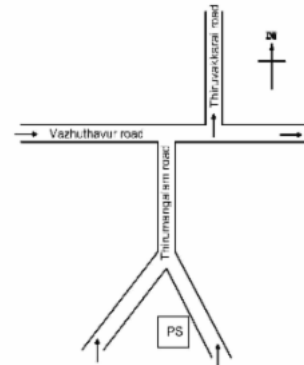

Google Map View

Polling Station Building Front View

Polling Station Front View

Cad View

Key MAP View

1 பெயர் : குமார் தந்தை பெயர்: முருகன் வீட்டு எண் : 1 வயது : 30 பாலினம் : ஆண்	IKU0877035 Photo is available	2 பெயர் : பிருந்தா தந்தை பெயர்: ராஜேந்திரன் வீட்டு எண் : 3 வயது : 34 பாலினம் : பெண்	IKU0611038 Photo is available	3 பெயர் : ஜெயந்தி கணவர் பெயர்: வினோத்குமார் வீட்டு எண் : 3-41c வயது : 29 பாலினம் : பெண்	IKU0822452 Photo is available
4 பெயர் : அபிராமி தந்தை பெயர்: சாம்பவழர்த்தி வீட்டு எண் : 3-46 வயது : 29 பாலினம் : பெண்	IKU0801274 Photo is available	5 பெயர் : அரவிந்த் தந்தை பெயர்: பாலு வீட்டு எண் : 3-388 வயது : 27 பாலினம் : ஆண்	IKU0889402 Photo is available	6 பெயர் : ராம்பிரசாத் தந்தை பெயர்: வேலு வீட்டு எண் : 3-389 வயது : 23 பாலினம் : ஆண்	IKU1781731 Photo is available
7 பெயர் : மோகன்ராஜ் தந்தை பெயர்: வேலாயுதம் வீட்டு எண் : 3-418 வயது : 27 பாலினம் : ஆண்	IKU0877142 Photo is available	8 பெயர் : விக்னேஷ் தந்தை பெயர்: நேருஜி வீட்டு எண் : 3-445 வயது : 30 பாலினம் : ஆண்	IKU0877043 Photo is available	9 பெயர் : விஸ்வதா தந்தை பெயர்: நேருஜி வீட்டு எண் : 3-445 வயது : 28 பாலினம் : பெண்	IKU0877100 Photo is available
10 பெயர் : புவனாதேவி கணவர் பெயர்: பிரபு வீட்டு எண் : 3-456 வயது : 36 பாலினம் : பெண்	IKU0877126 Photo is available	11 பெயர் : ஷேமலா கணவர் பெயர்: மணிகண்டன் வீட்டு எண் : 3/458 வயது : 32 பாலினம் : பெண்	IKU1926724 Photo is available	12 பெயர் : நவமணி கணவர் பெயர்: மகாதேவன் வீட்டு எண் : 3 507 வயது : 34 பாலினம் : பெண்	IKU0956979 Photo is available
13 பெயர் : கஸ்தூரி கணவர் பெயர்: ஐயனார் வீட்டு எண் : 3-515 வயது : 58 பாலினம் : பெண்	IKU0697334 Photo is available	14 பெயர் : வினோத்குமார் தந்தை பெயர்: வீரராகவன் வீட்டு எண் : 3/546 வயது : 32 பாலினம் : ஆண்	IKU0610881 Photo is available	15 பெயர் : ஜெயக்குமார் தந்தை பெயர்: சாம்பழர்த்தி வீட்டு எண் : 46 வயது : 28 பாலினம் : ஆண்	IKU0877134 Photo is available
16 பெயர் : இளவழகன் தந்தை பெயர்: அழகப்பன் வீட்டு எண் : 121 வயது : 28 பாலினம் : ஆண்	IKU0877217 Photo is available	17 பெயர் : முருகன் தந்தை பெயர்: கண்ணன் வீட்டு எண் : 387 வயது : 57 பாலினம் : ஆண்	IKU1570282 Photo is available	18 பெயர் : லட்சுமி கணவர் பெயர்: முருகன் வீட்டு எண் : 387 வயது : 51 பாலினம் : பெண்	IKU1570290 Photo is available
19 பெயர் : விஜி கணவர் பெயர்: பாலு வீட்டு எண் : 388 வயது : 48 பாலினம் : பெண்	LPN9301946 Photo is available	20 பெயர் : வேலு தந்தை பெயர்: கண்ணன் வீட்டு எண் : 389 வயது : 51 பாலினம் : ஆண்	IKU1570316 Photo is available	21 பெயர் : சசிகலா கணவர் பெயர்: வேலு வீட்டு எண் : 389 வயது : 49 பாலினம் : பெண்	LPN2570497 Photo is available
22 பெயர் : கோபிகா தந்தை பெயர்: வேலு வீட்டு எண் : 389 வயது : 22 பாலினம் : பெண்	IKU1990597 Photo is available	23 பெயர் : கவியரசி கணவர் பெயர்: பிரகாஷ் வீட்டு எண் : 445-126 வயது : 29 பாலினம் : பெண்	IKU0877068 Photo is available	24 பெயர் : நீலா கணவர் பெயர்: ராகவன் வீட்டு எண் : 506 வயது : 67 பாலினம் : பெண்	IKU1570324 Photo is available
25 பெயர் : குமரவேல் தந்தை பெயர்: ராகவன் வீட்டு எண் : 506 வயது : 50 பாலினம் : ஆண்	IKU1570332 Photo is available	26 பெயர் : சிவசங்கரி கணவர் பெயர்: குமரவேல் வீட்டு எண் : 506 வயது : 44 பாலினம் : பெண்	LPN2885911 Photo is available	27 பெயர் : குணசேகரன் தந்தை பெயர்: ராகவன் வீட்டு எண் : 506 வயது : 41 பாலினம் : ஆண்	LPN1295443 Photo is available
28 பெயர் : லோகேஷ் தந்தை பெயர்: குமாரவேலு வீட்டு எண் : 506 வயது : 20 பாலினம் : ஆண்	IKU1990720 Photo is available	29 பெயர் : சாரதா கணவர் பெயர்: குணசேகரன் வீட்டு எண் : 506-43 வயது : 34 பாலினம் : பெண்	IKU0697441 Photo is available	30 பெயர் : பாரத் தந்தை பெயர்: பாஸுப்பிரமணியன் வீட்டு எண் : 552-19 வயது : 28 பாலினம் : ஆண்	IKU0877050 Photo is available