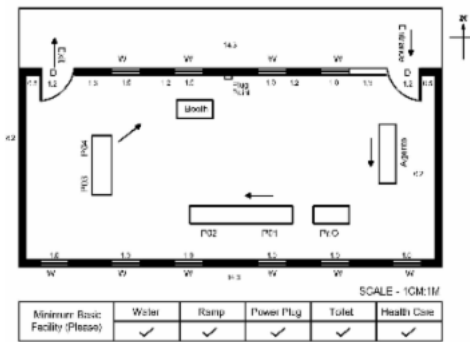

Google Map View

Polling Station Building Front View

Polling Station Front View

Cad View

Key MAP View

1 பெயர் : அய்யம்மாள் கணவர் பெயர் : அழகர் வீட்டு எண் : 0 வயது : 36 பாலினம் : பெண் Photo is available	IKU0918342	2 பெயர் : மலர்மாறன் தந்தை பெயர் : பழனி வீட்டு எண் : 0 வயது : 27 பாலினம் : ஆண் Photo is available	IKU0918300	3 பெயர் : வைத்திஸ்வரி கணவர் பெயர் : விஸ்வநாதன் வீட்டு எண் : 1 வயது : 32 பாலினம் : பெண் Photo is available	IKU0877290
4 பெயர் : பச்சையப்பன் தந்தை பெயர் : நடேசன் வீட்டு எண் : 2 வயது : 46 பாலினம் : ஆண் Photo is available	IKU0100255	5 பெயர் : அருள்மணி தந்தை பெயர் : பெருமாள் வீட்டு எண் : 2-89 வயது : 29 பாலினம் : ஆண் Photo is available	IKU0877225	6 பெயர் : ஏழுமலை தந்தை பெயர் : காட்டு ராஜா வீட்டு எண் : 2-268 வயது : 40 பாலினம் : ஆண் Photo is available	IKU0416784
7 பெயர் : வினோத் தந்தை பெயர் : சந்திரன் வீட்டு எண் : 4 வயது : 30 பாலினம் : ஆண் Photo is available	IKU0801506	8 பெயர் : கார்த்திகேயன் தந்தை பெயர் : திருசங்கு வீட்டு எண் : 5/51 வயது : 35 பாலினம் : ஆண் Photo is available	IKU0270421	9 பெயர் : சனில்குமார் தந்தை பெயர் : சுந்தர்ராஜன் வீட்டு எண் : 7 வயது : 28 பாலினம் : ஆண் Photo is available	IKU0801365
10 பெயர் : அனிதா கணவர் பெயர் : வினோத் வீட்டு எண் : 11 வயது : 30 பாலினம் : பெண் Photo is available	IKU1856665	11 பெயர் : ராஜ்குமார் தந்தை பெயர் : பெருமாள் வீட்டு எண் : 109 வயது : 26 பாலினம் : ஆண் Photo is available	IKU0918276	12 பெயர் : கீதா கணவர் பெயர் : துரை வீட்டு எண் : 113 வயது : 53 பாலினம் : பெண் Photo is available	IKU0611152
13 பெயர் : பிரித்திகா தந்தை பெயர் : குமார் வீட்டு எண் : 150ஏ வயது : 25 பாலினம் : பெண் Photo is available	IKU1003938	14 பெயர் : ராமானுஜம் தந்தை பெயர் : துரைராஜ் வீட்டு எண் : 201 வயது : 68 பாலினம் : ஆண் Photo is available	IKU1590405	15 பெயர் : சமயவதி கணவர் பெயர் : ராமானுஜம் வீட்டு எண் : 201 வயது : 63 பாலினம் : பெண் Photo is available	IKU1590413
16 பெயர் : கண்ணன் தந்தை பெயர் : துரைராஜ் வீட்டு எண் : 201 வயது : 51 பாலினம் : ஆண் Photo is available	LPN2561744	17 பெயர் : கலைமணி தந்தை பெயர் : ராமானுஜம் வீட்டு எண் : 201 வயது : 36 பாலினம் : ஆண் Photo is available	IKU0100248	18 பெயர் : கலியமூர்த்தி தந்தை பெயர் : துரைராஜ் வீட்டு எண் : 202 வயது : 66 பாலினம் : ஆண் Photo is available	IKU1590421
19 பெயர் : தொப்பிலி கணவர் பெயர் : கலியமூர்த்தி வீட்டு எண் : 202 வயது : 61 பாலினம் : பெண் Photo is available	IKU1590439	20 பெயர் : கலைவாணன் தந்தை பெயர் : கலியமூர்த்தி வீட்டு எண் : 202 வயது : 38 பாலினம் : ஆண் Photo is available	IKU0285270	21 பெயர் : கவிதா கணவர் பெயர் : கண்ணன் வீட்டு எண் : 203 வயது : 45 பாலினம் : பெண் Photo is available	LPN9300997
22 பெயர் : தட்சாயினி கணவர் பெயர் : பிரபாகரன் வீட்டு எண் : 214 வயது : 42 பாலினம் : பெண் Photo is available	IKU0285288	23 பெயர் : கனிமொழி கணவர் பெயர் : பூபாலன் வீட்டு எண் : 215 வயது : 40 பாலினம் : பெண் Photo is available	IKU0100263	S 24 பெயர் : நந்தினி தந்தை பெயர் : நாகமுத்து வீட்டு எண் : 240 வயது : 28 பாலினம் : பெண் Photo is available	IKU0822544
25 பெயர் : வெங்கட்ராஜன் தந்தை பெயர் : சீனுவாசன் வீட்டு எண் : 286 வயது : 28 பாலினம் : ஆண் Photo is available	IKU0918268	26 பெயர் : காயத்திரி தந்தை பெயர் : மகேந்திரன் வீட்டு எண் : 294 வயது : 28 பாலினம் : ஆண் Photo is available	IKU0918326	27 பெயர் : சதீஷ் தந்தை பெயர் : மகேந்திரன் வீட்டு எண் : 294 வயது : 26 பாலினம் : ஆண் Photo is available	IKU0918318
28 பெயர் : வசந்தன் தந்தை பெயர் : குமார் வீட்டு எண் : 365 வயது : 22 பாலினம் : ஆண் Photo is available	IKU1876606	29 பெயர் : ஸ்ரீமா தந்தை பெயர் : ஆனந்தவேலு வீட்டு எண் : 7436 வயது : 24 பாலினம் : பெண் Photo is available	IKU1799600		