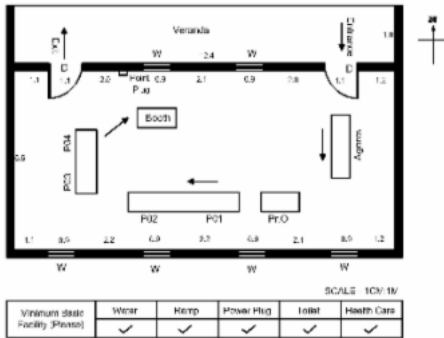

Nazri Naksha

Google Map View

Polling Station Building Front View

Polling Station Front View

Cad View

Key MAP View

சட்டமன்றத் தொகுதியின் எண் மற்றும் பெயர் : 73-வாஜூர் பிரிவு எண் மற்றும் பெயர் 1-கிருஷ்ணாபுரம் (வ.கி) & (ஊ), கப்பலோட்டிய தமிழன் தெரு