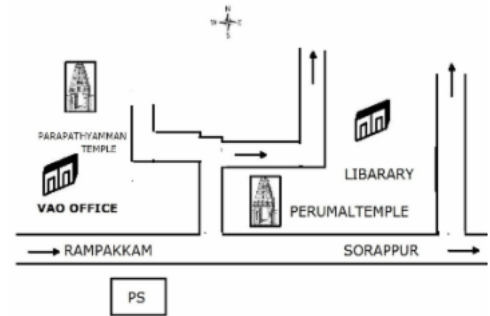

Nazri Naksha

Google Map View

Polling Station Building Front View

Polling Station Front View

Cad View

Key MAP View

சட்டமன்றத் தொகுதியின் எண் மற்றும் பெயர் : 73-வாஜூர் பிரிவு எண் மற்றும் பெயர் 1-கிருஷ்ணாபுரம் (வ.கி) & (ஊ), கப்பலோட்டிய தமிழன் தெரு